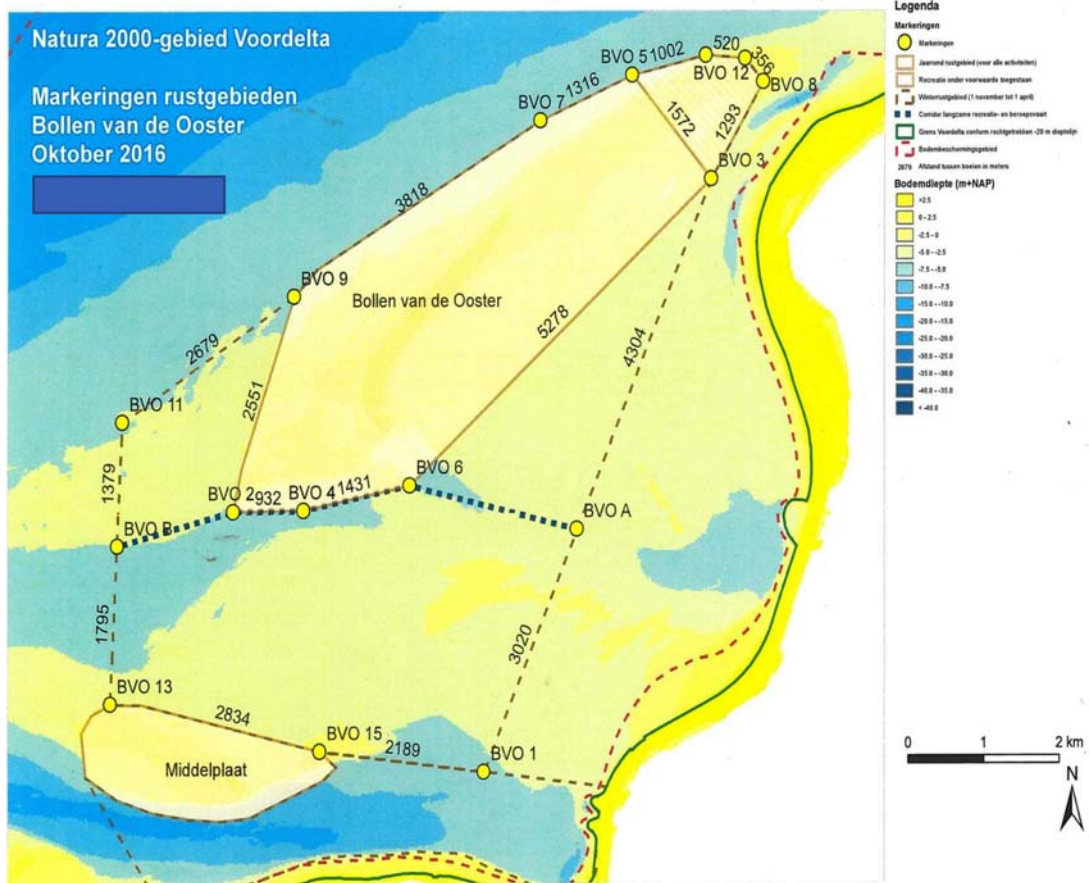

BIJLAGE : KAARTEN EN COORDINATEN HINDERPLAAT, BOLLEN VAN DE OOSTER EN BOLLEN VAN HET NIEUWE ZAND

HINDERPLAAT

Coördinaten Hinderplaat (omsluitende selectie)

Type	Gebied	ED50 UTM, zone 31 meters		WGS84 UTM, zone 31 meters		WGS84 graden minuten seconden	
		X	Y	X	Y	X	Y
knikpunt	Hinderplaat	566705	5746916	566617	5746703	3° 58' 03" E	51° 52' 02" N
knikpunt	Hinderplaat	567871	5751172	567782	5750958	3° 59' 07" E	51° 54' 19" N
knikpunt	Hinderplaat	568332	5752094	568244	5751881	3° 59' 32" E	51° 54' 49" N
knikpunt	Hinderplaat	568724	5751939	568636	5751726	3° 59' 52" E	51° 54' 43" N
knikpunt	Hinderplaat	569083	5751664	568995	5751451	4° 00' 11" E	51° 54' 34" N
knikpunt	Hinderplaat	569543	5750806	569455	5750592	4° 00' 34" E	51° 54' 06" N
knikpunt	Hinderplaat	570026	5749357	569938	5749144	4° 00' 58" E	51° 53' 19" N
knikpunt	Hinderplaat	570091	5747223	570003	5747010	4° 01' 00" E	51° 52' 10" N
knikpunt	Hinderplaat	569112	5747058	569024	5746845	4° 00' 09" E	51° 52' 05" N
knikpunt	Hinderplaat	567300	5746247	567212	5746033	3° 58' 34" E	51° 51' 40" N

BOLLEN VAN DE OOSTER EN BOLLEN VAN HET NIEUWE ZAND

Omsluitende coördinaten Rustgebieden Bollen van het Nieuwe Zand en Bollen van de Ooster

Code	WGS 84 (GPS)		Code	ETRS_1989_UTM_Zone 31N	
	Latitude (NB)	Longitude (EL)		X	Y
BNZ 01	51 40' 26"	3 39' 47"		545855	5725190
BNZ 02	51 40' 56"	3 35' 47"		541229	5726070
BNZ 03	51 43' 34"	3 33' 56"		539055	5730930
BNZ 04	51 43' 47"	3 34' 17"		539463	5731350
BNZ 05	51 44' 18"	3 35' 5"		540381	5732300
BNZ 06	51 44' 22"	3 39' 17"		545200	5732480
BNZ 07	51 43' 32"	3 40' 53"		547055	5730950
BNZ 08	51 42' 19"	3 40' 4"		546150	5728680
BNZ 09	51 40' 59"	3 39' 52"		545937	5726200