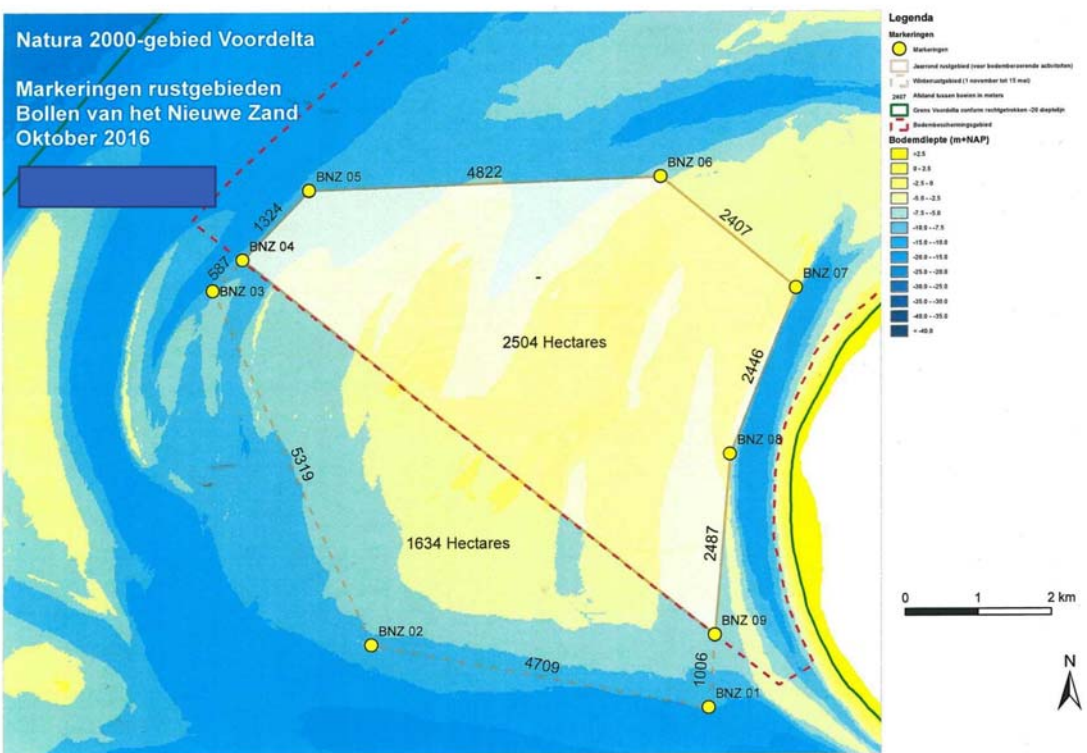

BIJLAGE : KAARTEN EN COORDINATEN HINDERPLAAT, BOLLEN VAN DE OOSTER EN BOLLEN VAN HET NIEUWE ZAND

HINDERPLAAT

Coördinaten Hinderplaat (omsluitende selectie)

Type	Gebied	ED50 UTM, zone 31 meters		WGS84 UTM, zone 31 meters		WGS84 graden minuten seconden	
		X	Y	X	Y	X	Y
knikpunt	Hinderplaat	566705	5746916	566617	5746703	3° 58' 03" E	51° 52' 02" N
knikpunt	Hinderplaat	567871	5751172	567782	5750958	3° 59' 07" E	51° 54' 19" N
knikpunt	Hinderplaat	568332	5752094	568244	5751881	3° 59' 32" E	51° 54' 49" N
knikpunt	Hinderplaat	568724	5751939	568636	5751726	3° 59' 52" E	51° 54' 43" N
knikpunt	Hinderplaat	569083	5751664	568995	5751451	4° 00' 11" E	51° 54' 34" N
knikpunt	Hinderplaat	569543	5750806	569455	5750592	4° 00' 34" E	51° 54' 06" N
knikpunt	Hinderplaat	570026	5749357	569938	5749144	4° 00' 58" E	51° 53' 19" N
knikpunt	Hinderplaat	570091	5747223	570003	5747010	4° 01' 00" E	51° 52' 10" N
knikpunt	Hinderplaat	569112	5747058	569024	5746845	4° 00' 09" E	51° 52' 05" N
knikpunt	Hinderplaat	567300	5746247	567212	5746033	3° 58' 34" E	51° 51' 40" N

BOLLEN VAN DE OOSTER EN BOLLEN VAN HET NIEUWE ZAND

Omsluitende coördinaten Rustgebieden Bollen van het Nieuwe Zand en Bollen van de Ooster

Code	WGS 84 (GPS)		Code	ETRS_1989_UTM_Zone 31N	
	Latitude (NB)	Longitude (EL)		X	Y
BNZ 01	51 40' 26"	3 39' 47"		545855	5725190
BNZ 02	51 40' 56"	3 35' 47"		541229	5726070
BNZ 03	51 43' 34"	3 33' 56"		539055	5730930
BNZ 04	51 43' 47"	3 34' 17"		539463	5731350
BNZ 05	51 44' 18"	3 35' 5"		540381	5732300
BNZ 06	51 44' 22"	3 39' 17"		545200	5732480
BNZ 07	51 43' 32"	3 40' 53"		547055	5730950
BNZ 08	51 42' 19"	3 40' 4"		546150	5728680
BNZ 09	51 40' 59"	3 39' 52"		545937	5726200