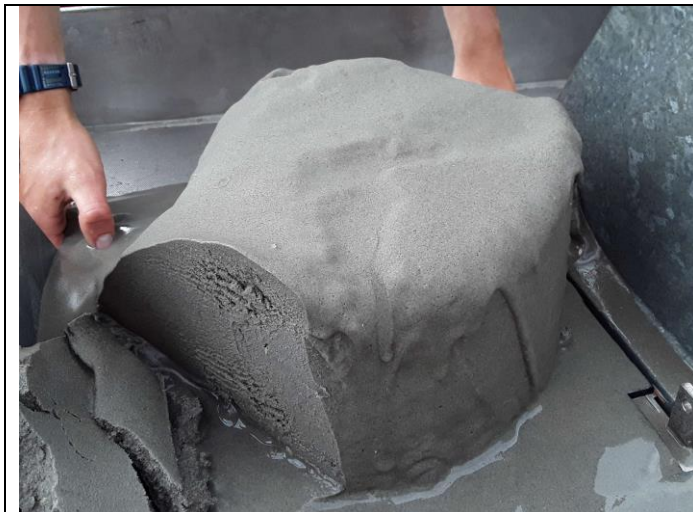

|                         |                                  |
|-------------------------|----------------------------------|
| Fotonummer              | R237_Foto_1-20210920-101120.jpg  |
| Datum foto              | 20-09-2021                       |
| LOC_CODE                | AMLZGT_T2_R237                   |
| LOC_name                | 2021 T-2 Amelander Zeegat R237   |
| Werkelijke X-coördinaat | 5.62760                          |
| Werkelijke Y-coördinaat | 53.48996                         |
| Meetnet                 | MZB Noordzee Amelander Zeegat T2 |
| Bem. apparaat           | Box-corer                        |
| Opmerking               |                                  |

|                         |                                  |
|-------------------------|----------------------------------|
| Fotonummer              | R237_Foto_2-20210920-101311.jpg  |
| Datum foto              | 20-09-2021                       |
| LOC_CODE                | AMLZGT_T2_R237                   |
| LOC_name                | 2021 T-2 Amelander Zeegat R237   |
| Werkelijke X-coördinaat | 5.62760                          |
| Werkelijke Y-coördinaat | 53.48996                         |
| Meetnet                 | MZB Noordzee Amelander Zeegat T2 |
| Bem. apparaat           | Box-corer                        |
| Opmerking               |                                  |