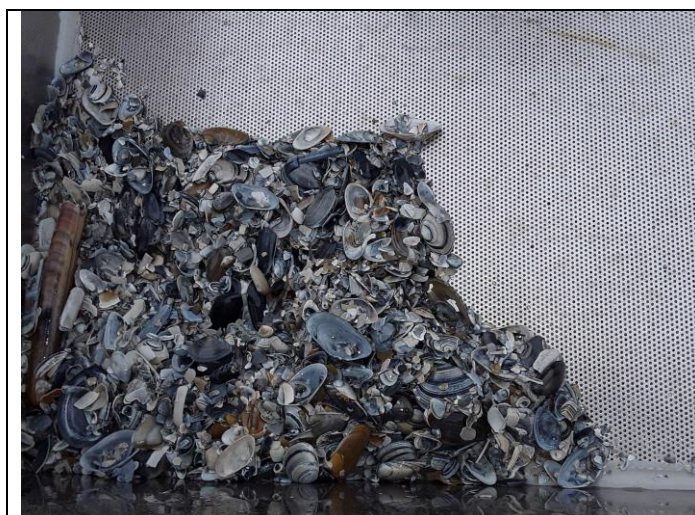

Fotonummer	R184A_Foto_2-20210915-131616.jpg
Datum foto	15-09-2021
LOC_CODE	AMLZGT_T2_R184A
LOC_name	2021 T-2 Amelander Zeegat R184A
Werkelijke X-coördinaat	5.53793
Werkelijke Y-coördinaat	53.48978
Meetnet	MZB Noordzee Amelander Zeegat T2
Bem. apparaat	Box-corer
Opmerking