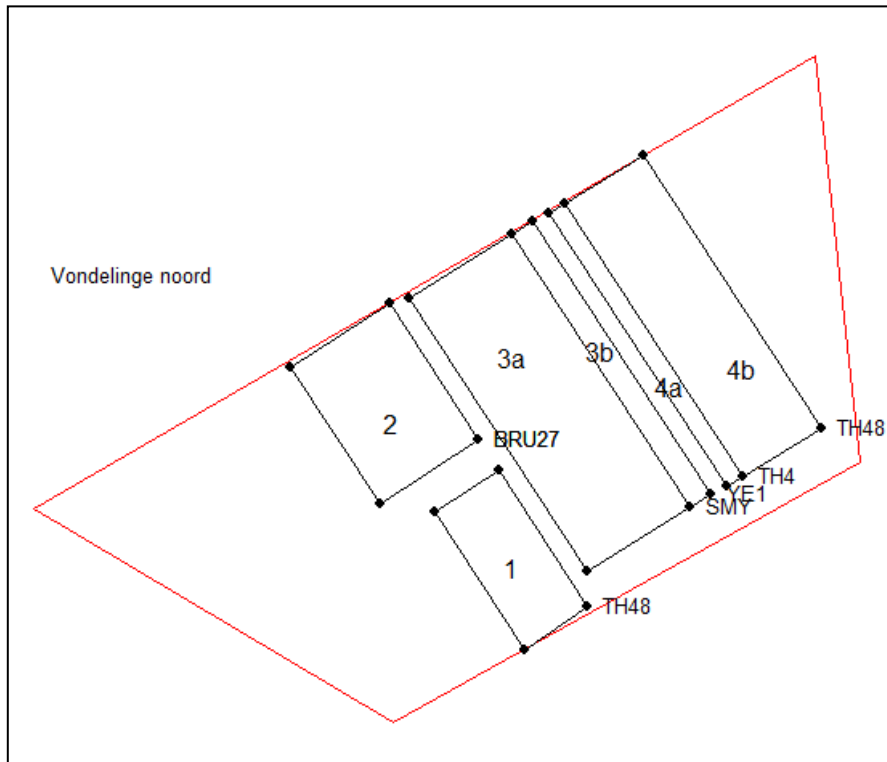

Oosterschelde – Vondelingen – noord 1

Coördinaten 2020

	NB	OL
VON-n1	51 36,3119	03 55,4223
	51 36,3398	03 55,4902
1,82 ha	51 36,2490	03 55,5855
200 x 91 m	51 36,2208	03 55,5177