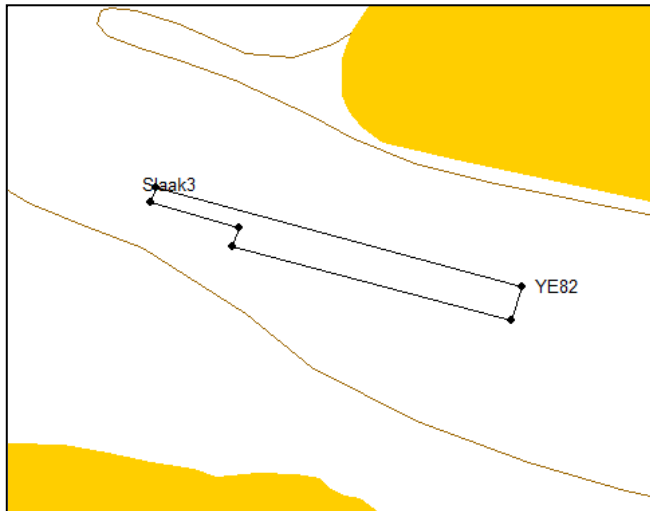

## Oosterschelde - Slaak 3 (perceel)

### Coördinaten 2020

	NB	OL
<b>Slaak 3</b>	<b>51</b> 39,3831	<b>04</b> 08,0200
	<b>51</b> 39,3040	<b>04</b> 08,4880
2,60 ha	<b>51</b> 39,2770	<b>04</b> 08,4750
560 x 24 m	<b>51</b> 39,3359	<b>04</b> 08,1180
&	<b>51</b> 39,3509	<b>04</b> 08,1260
425 x 30 m	<b>51</b> 39,3710	<b>04</b> 08,0130