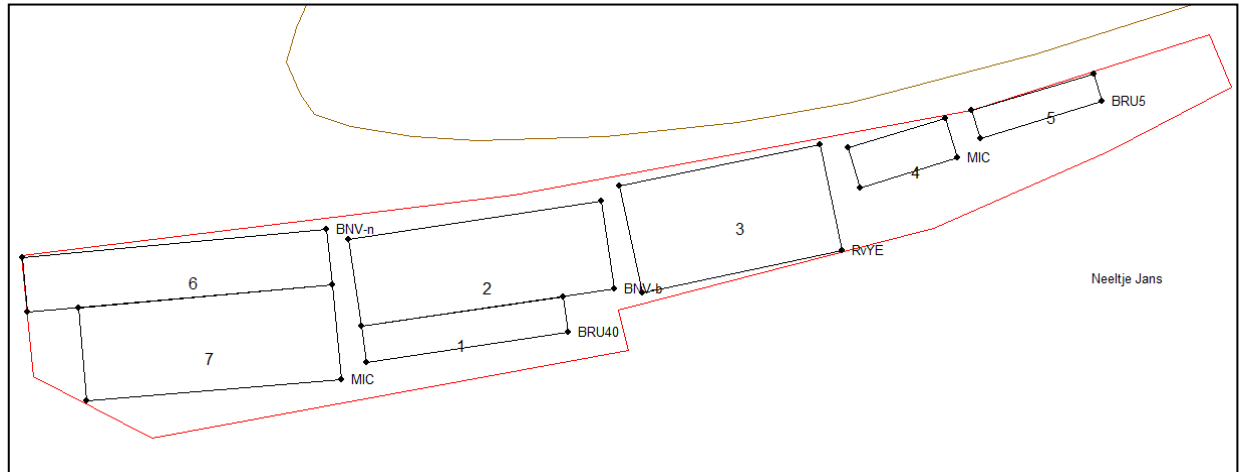

Oosterschelde – Neeltje Jans 6

Coördinaten 2020

	NB	OL
NJ6	51 37,0306	03 43,2963
	51 37,0607	03 43,8164
6,49 ha	51 37,0017	03 43,8258
600 x 108 m	51 36,9730	03 43,3048