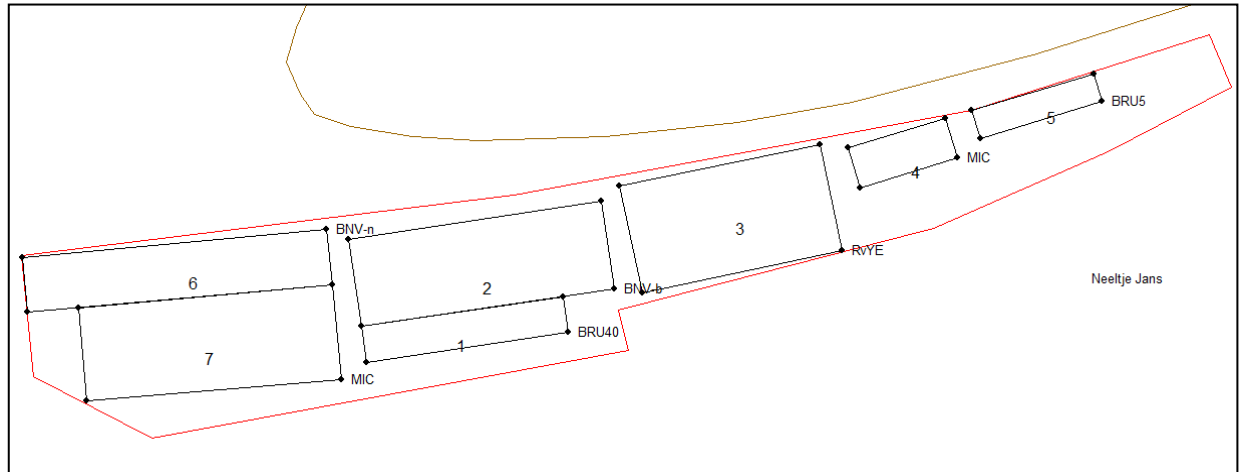

Oosterschelde – Neeltje Jans 3

Coördinaten 2020

	NB	OL
NJ3	51 37,1060	03 44,3176
	51 37,1498	03 44,6609
8,48 ha	51 37,0377	03 44,6989
400 x 212 m	51 36,9933	03 44,3571