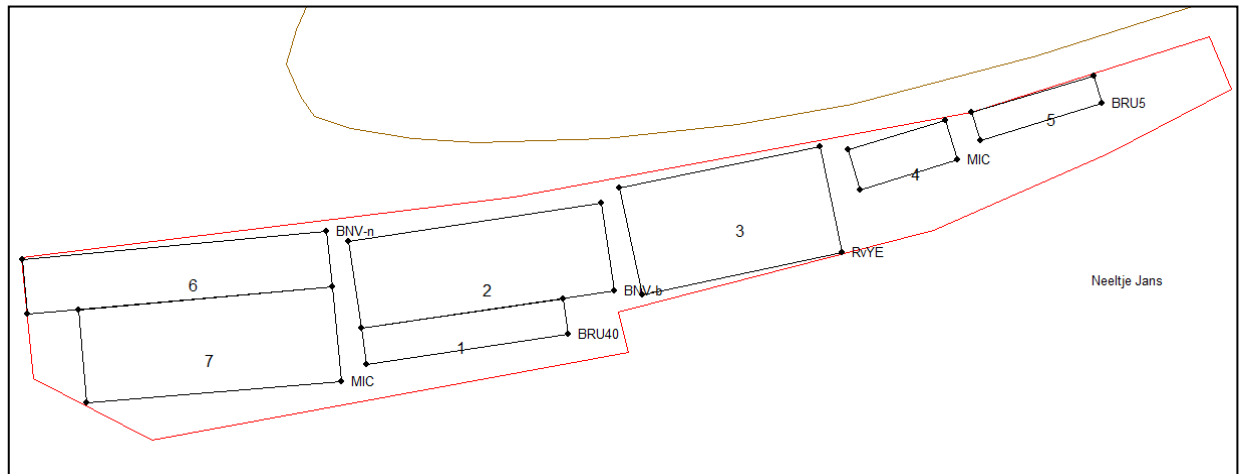

## Coördinaten 2020

	NB	OL
<b>NJ1</b>	<b>51</b> 36,9582	<b>03</b> 43,8765
	<b>51</b> 36,9896	<b>03</b> 44,2206
2,82 ha	<b>51</b> 36,9519	<b>03</b> 44,2292
400 x 71 m	<b>51</b> 36,9195	<b>03</b> 43,8851