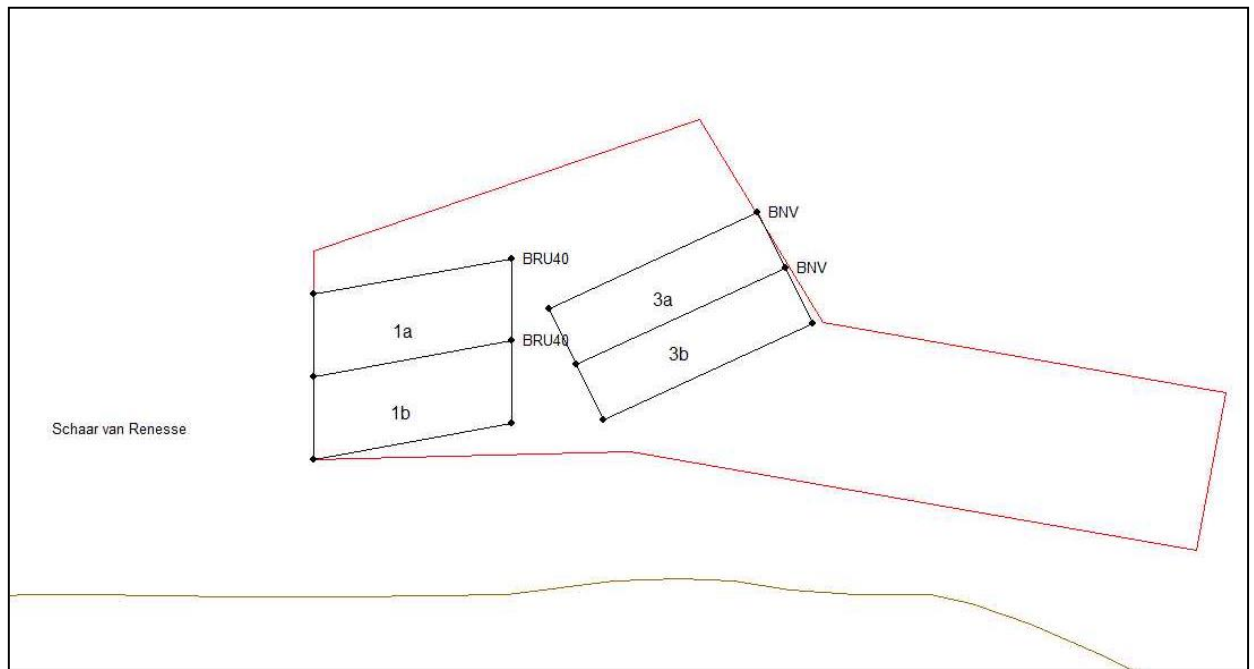

Voordelta – Brouwershavensegat 3a

Coördinaten 2020

	NB	OL
BH3a	51 44,9659	03 47,2714
	51 45,0563	03 47,5882
4,29 ha	51 45,0043	03 47,6297
400 x 107 m	51 44,9141	03 47,3126