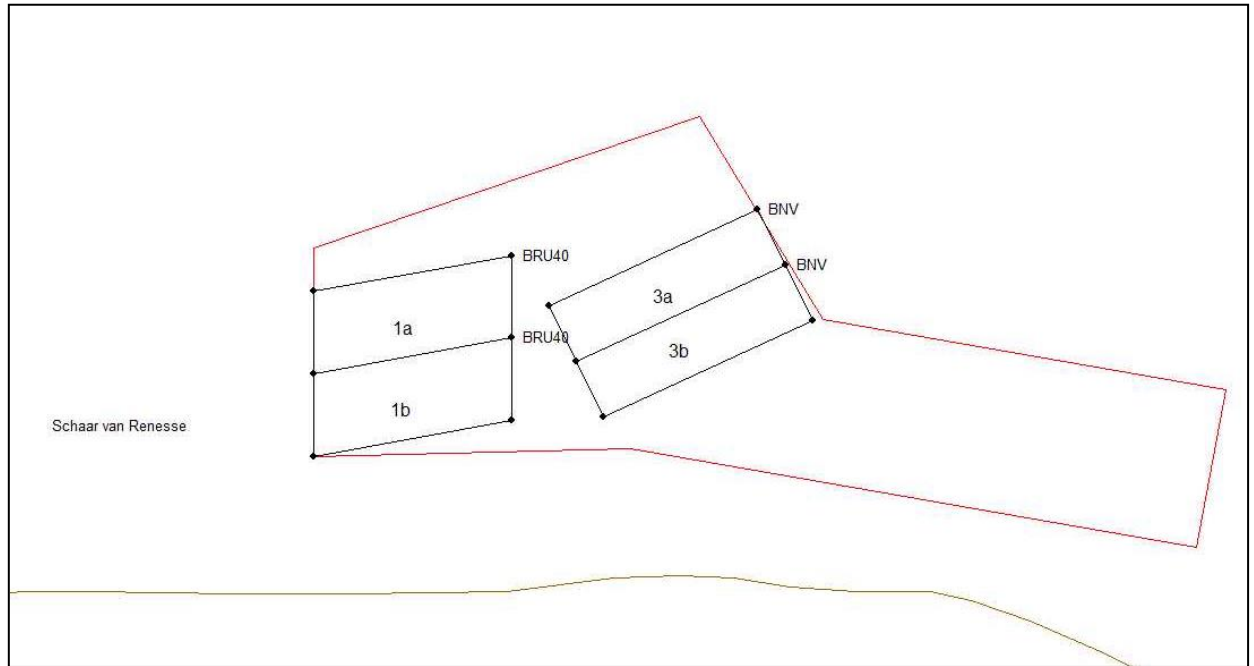

Voordelta – Brouwershavensegat 1b

Coördinaten 2020

	NB		OL	
BH1b	51	44,9027	03	46,9140
	51	44,9358	03	47,2153
4,88 ha	51	44,8586	03	47,2152
350 x 145.5 m	51	44,8252	03	46,9140