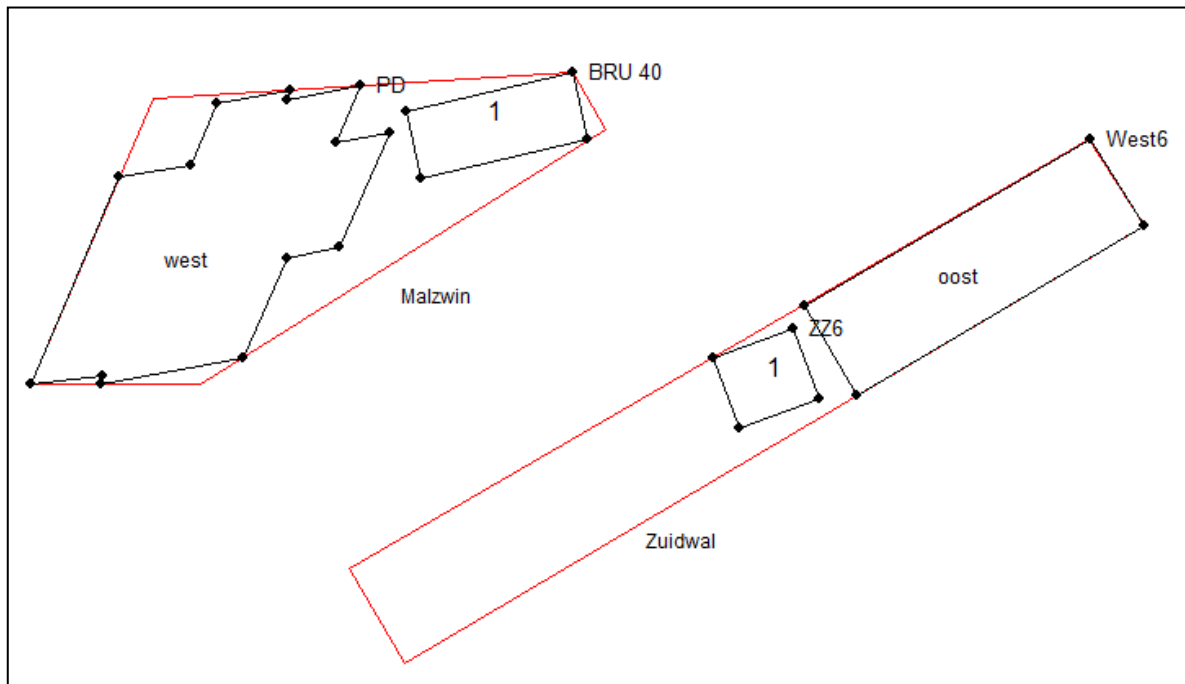

Waddenzee – Zuidwal-oost

Coördinaten 2020

	NB	OL
ZW-oost	52 58.8902	04 51.3952
	52 59.1000	04 51.9960
18.71 ha	52 58.9920	04 52.1101
	52 58.7766	04 51.5068