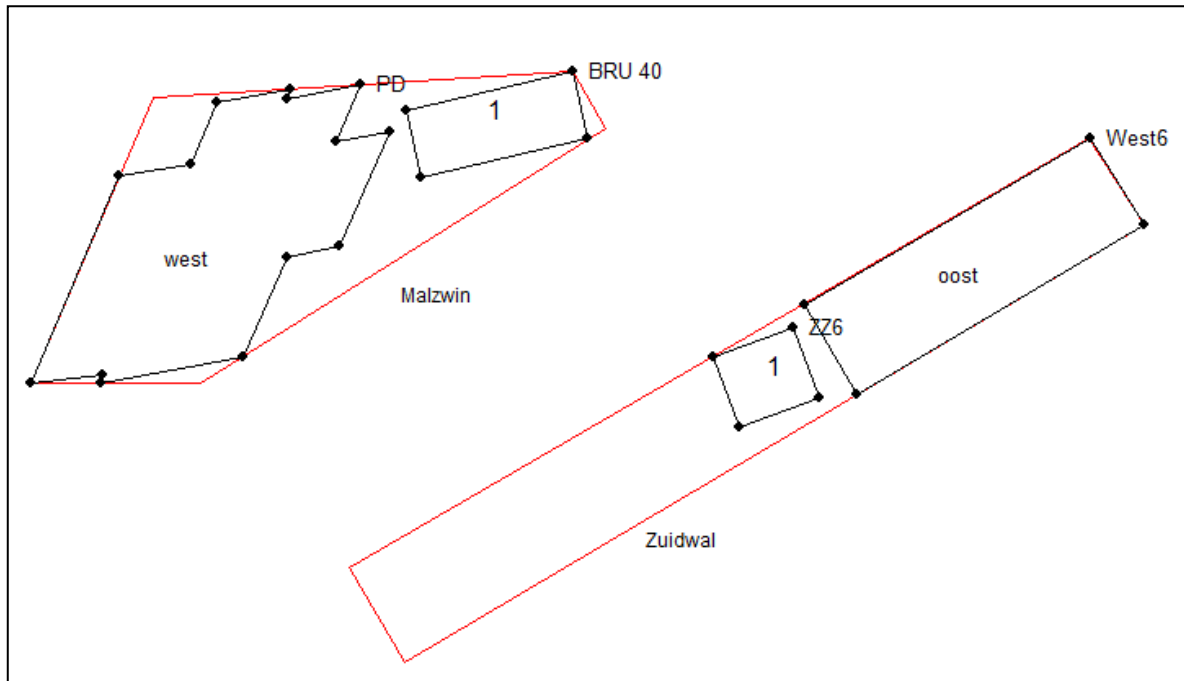

## Waddenzee – Malzwin 1

## Coördinaten 2020

	<b>NB</b>	<b>OL</b>
<b>MZ1</b>	<b>52</b> 59.1363	<b>04</b> 50.5600
	<b>52</b> 59.1848	<b>04</b> 50.9101
6.32 ha	<b>52</b> 59.1008	<b>04</b> 50.9411
	<b>52</b> 59.0518	<b>04</b> 50.5909