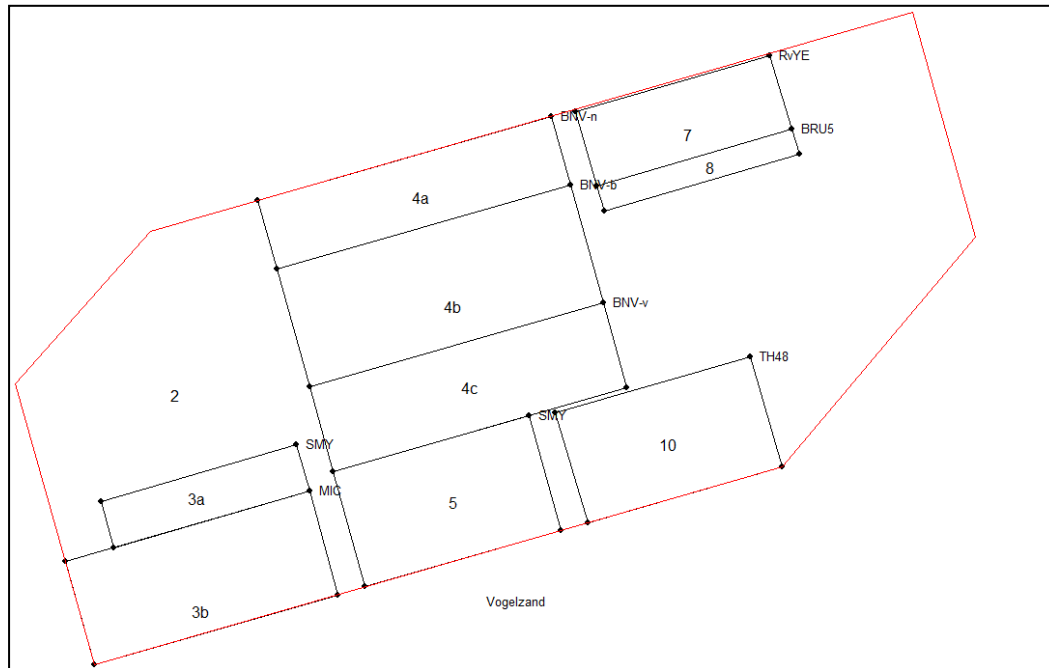

Waddenzee - Vogelzand 10

Coördinaten 2020

	NB	OL
VZ10	53 02,9448	04 58,8281
	53 03,0049	04 59,1744
8,89 ha	53 02,8873	04 59,2314
400 x 222 m	53 02,8272	04 58,8858