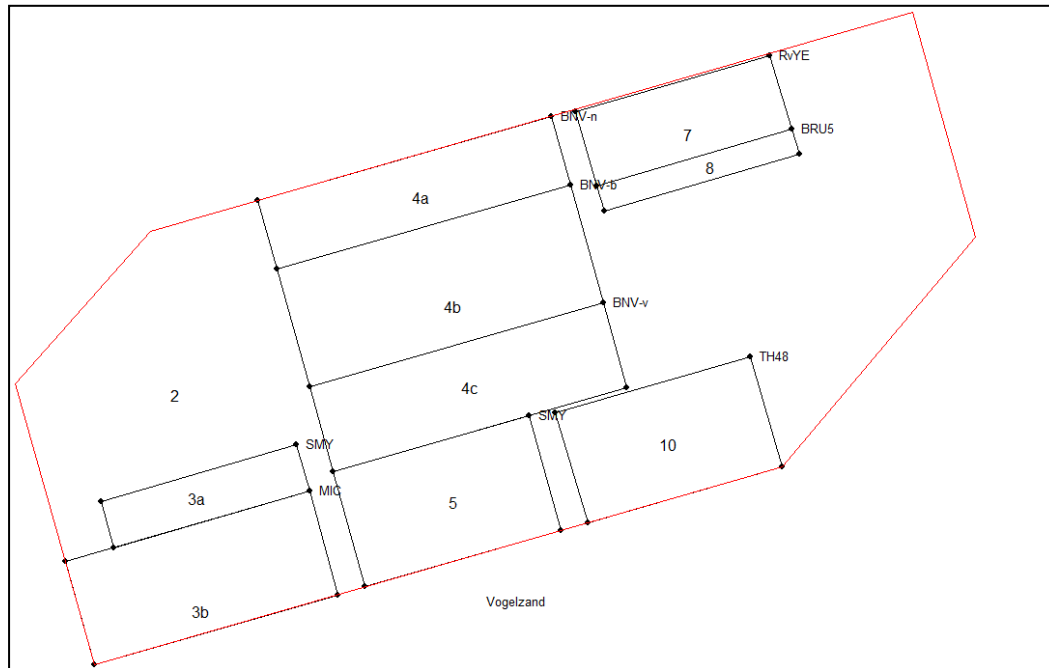

Waddensee - Vogelzand 8

Coördinaten 2020

	NB	OL
VZ8	53 03,1879	04 58,9018
	53 03,2479	04 59,2482
1,99 ha	53 03,2210	04 59,2615
400 x 50 m	53 03,1610	04 58,9150