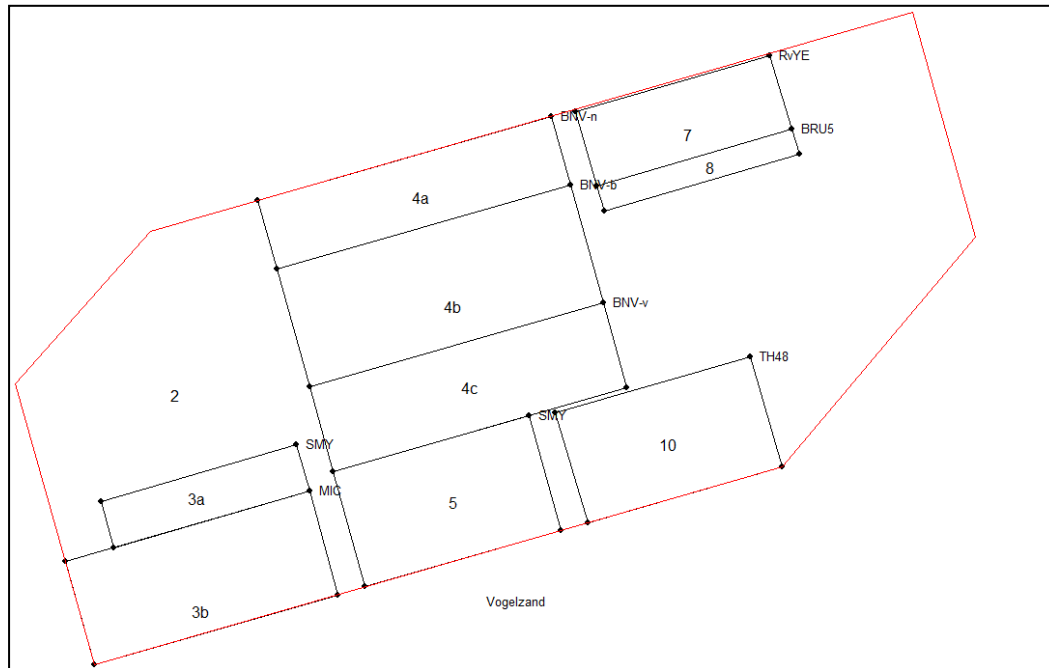

# Waddenzee - Vogelzand 7

## Coördinaten 2020

	NB	OL
<b>VZ7</b>	<b>53</b> 03,2669	<b>04</b> 58,8642
	<b>53</b> 03,3270	<b>04</b> 59,2089
6,00 ha	<b>53</b> 03,2479	<b>04</b> 59,2482
400 x 150 m	<b>53</b> 03,1879	<b>04</b> 58,9018