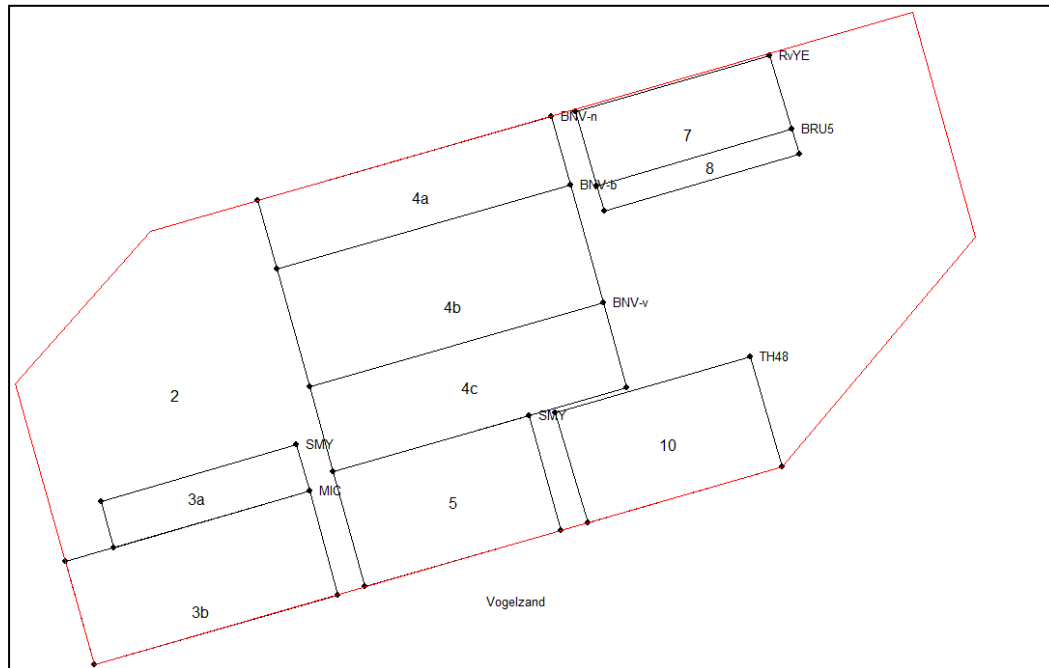

Waddenzee - Vogelzand 4c

Coördinaten 2020

	NB	OL
VZ4c	53 02,9733	04 58,3912
	53 03,0631	04 58,9134
10,40 ha	53 02,9725	04 58,9548
600 x 173.3 m	53 02,8825	04 58,4325