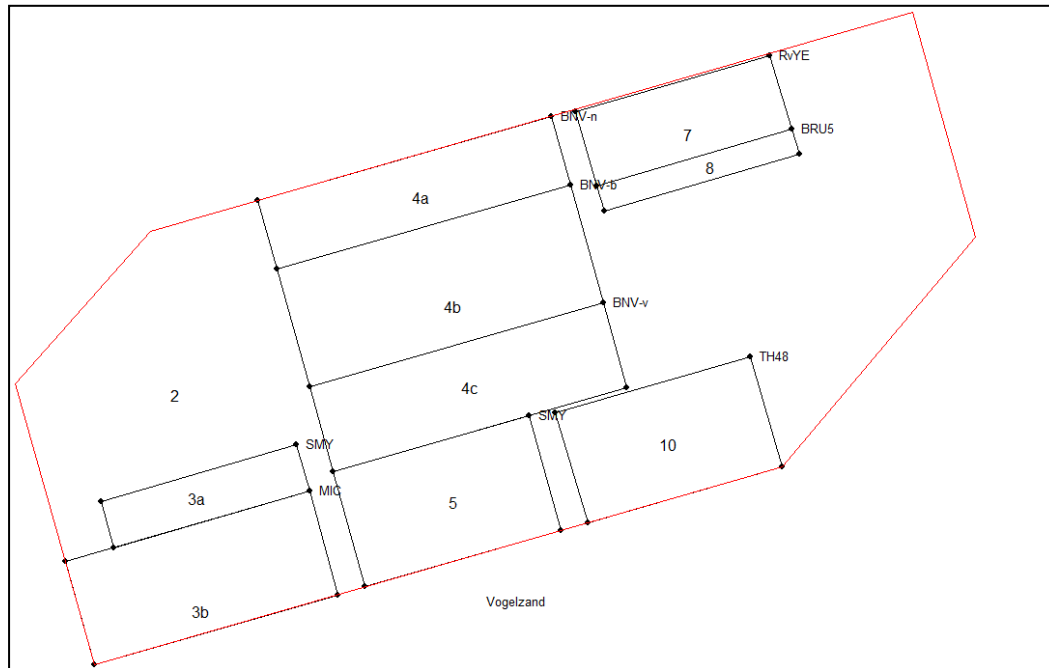

Waddenzee - Vogelzand 4b

Coördinaten 2020

	NB	OL
VZ4b	53 03,0985	04 58,3328
	53 03,1883	04 58,8546
14,40 ha	53 03,0631	04 58,9134
600 x 240 m	53 02,9733	04 58,3912