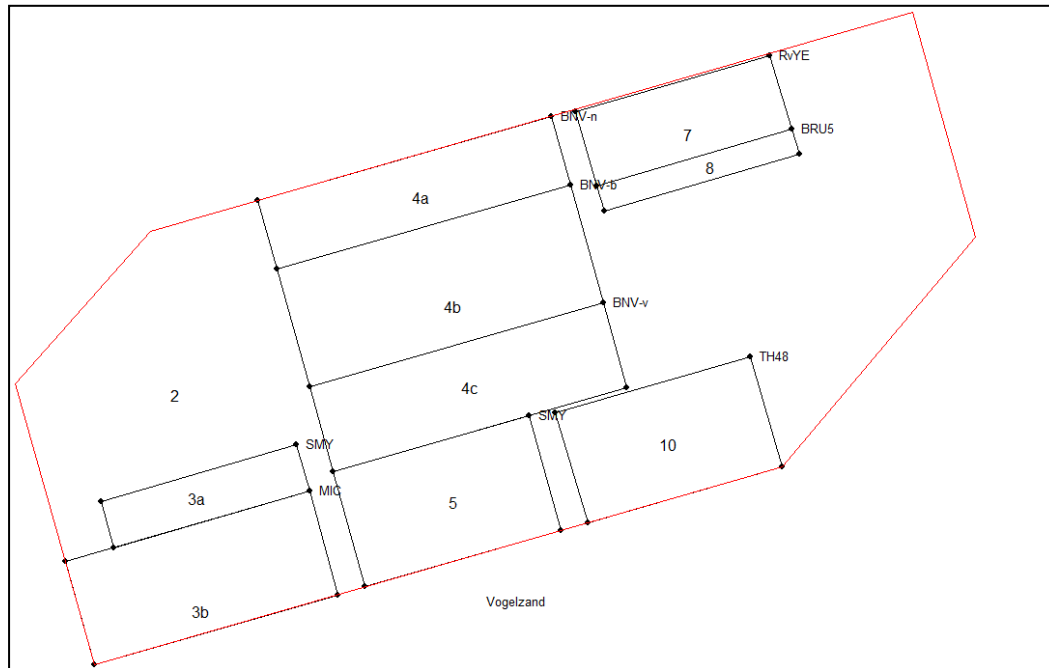

Waddenzee - Vogelzand 3a

Coördinaten 2020

	NB	OL
VZ3a	53 02,8504	04 58,0213
	53 02,9112	04 58,3677
3,77 ha	53 02,8614	04 58,3915
400 x 94 m	53 02,8006	04 58,0435