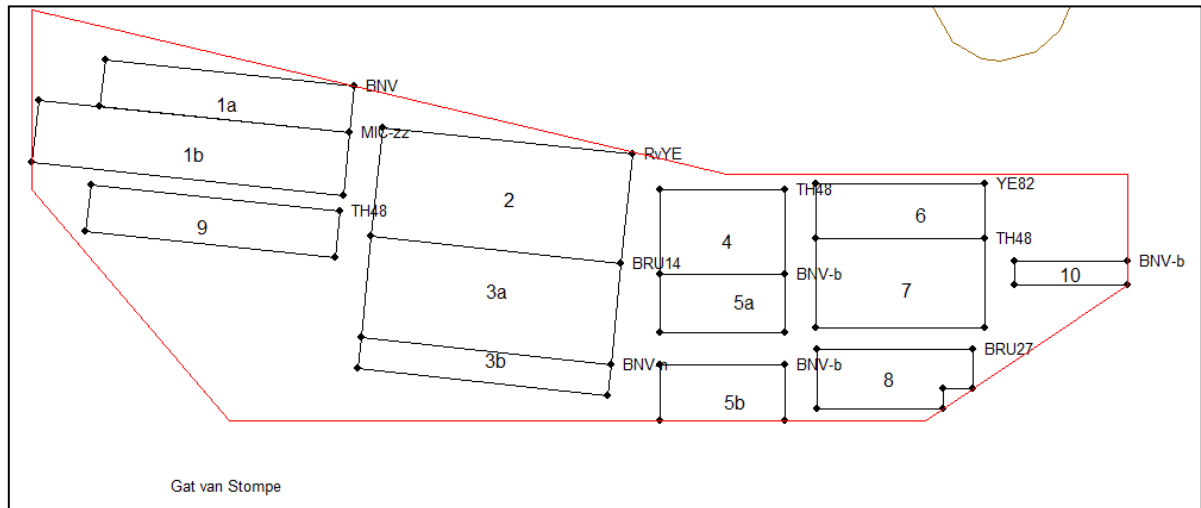

# Waddenzee - Gat van Stompe 10

## Coördinaten 2020

	NB	OL
<b>GS10</b>	<b>53</b> 03,1907	<b>05</b> 05,1595
	<b>53</b> 03,1907	<b>05</b> 05,3222
0,67 ha	<b>53</b> 03,1696	<b>05</b> 05,3222
180 x 37 m	<b>53</b> 03,1696	<b>05</b> 05,1595