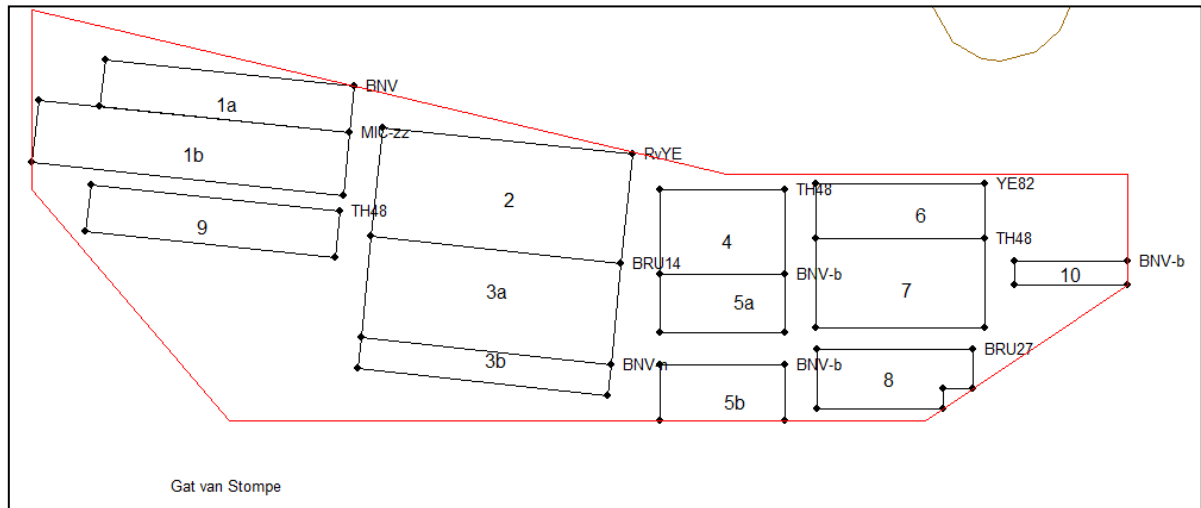

Waddenzee - Gat van Stompe 9

Coördinaten 2020

	NB	OL
GS9	53 03,2565	05 03,8267
	53 03,2338	05 04,1869
3,00 ha	53 03,1936	05 04,1794
400 x 75 m	53 03,2163	05 03,8191