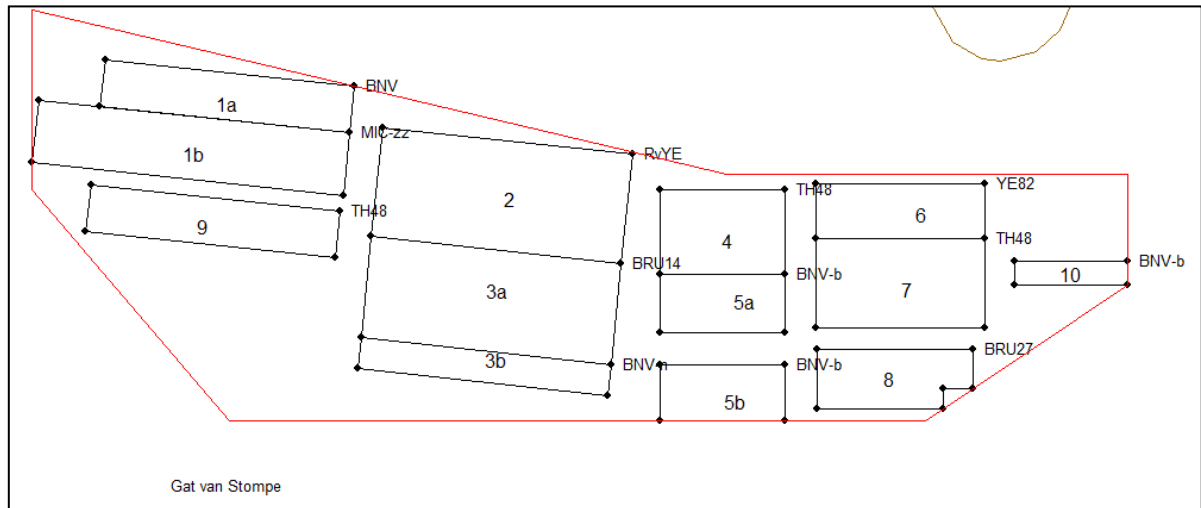

Waddenzee - Gat van Stompe 8

Coördinaten 2020

	NB	OL
GS8	53 03,1145	05 04,8732
	53 03,1145	05 05,0991
2,20 ha	53 03,0801	05 05,0991
250 x 63 m	53 03,0801	05 05,0562
&	53 03,0631	05 05,0562
200 x 31 m	53 03,0631	05 04,8732