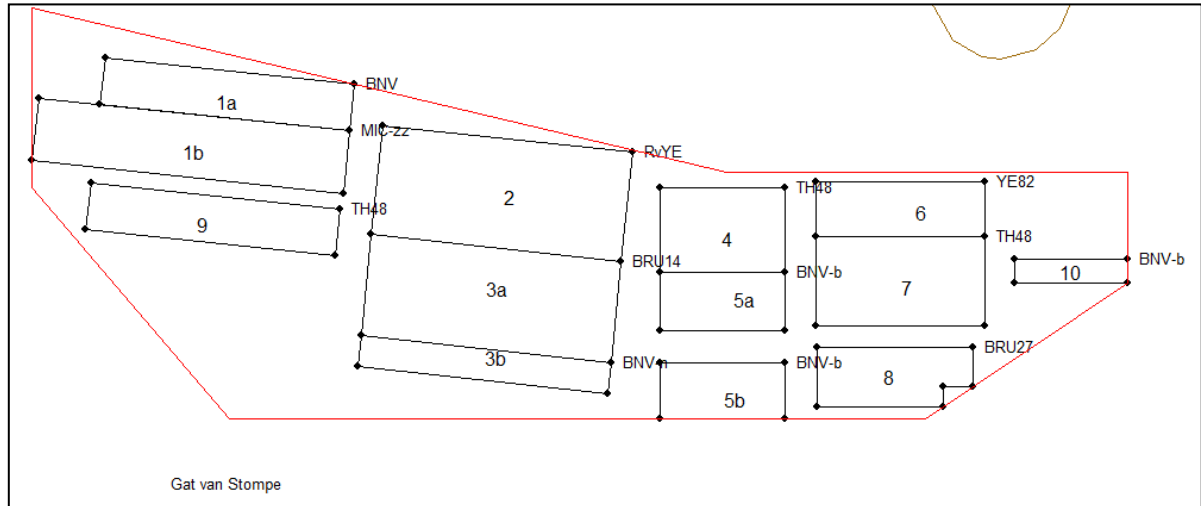

# Waddenzee - Gat van Stompe 4

## Coördinaten 2020

	NB	OL
<b>GS4</b>	<b>53</b> 03,2526	<b>05</b> 04,6472
	<b>53</b> 03,2526	<b>05</b> 04,8287
2,68 ha	<b>53</b> 03,1797	<b>05</b> 04,8287
200 x 134 m	<b>53</b> 03,1797	<b>05</b> 04,6472