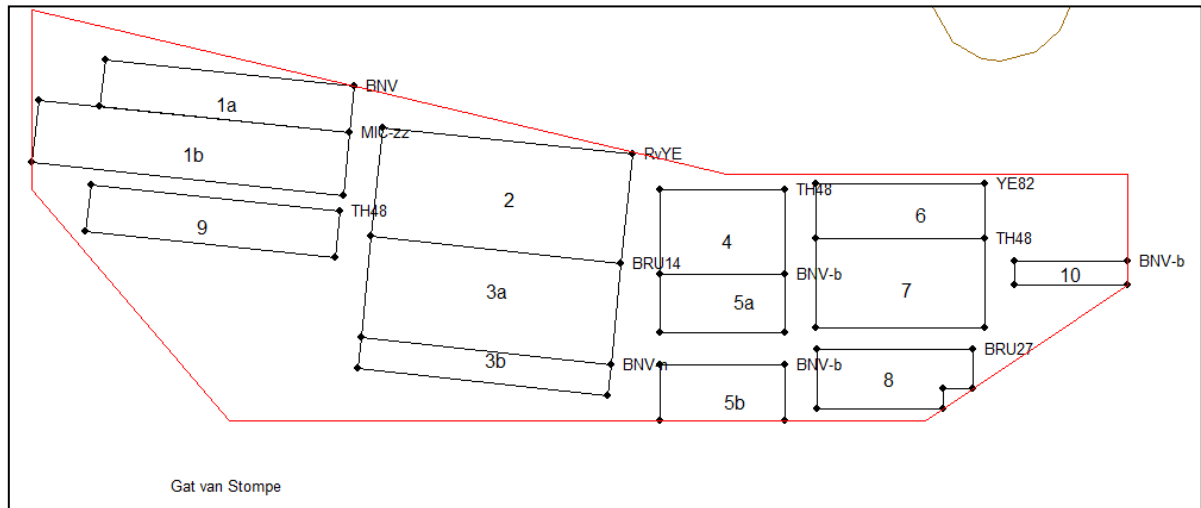

Waddenzee - Gat van Stompe 3b

Coördinaten 2020

	NB	OL
GS3b	53 03,1241	05 04,2165
	53 03,1008	05 04,5767
1,93 ha	53 03,0739	05 04,5728
400 x 48 m	53 03,0973	05 04,2123