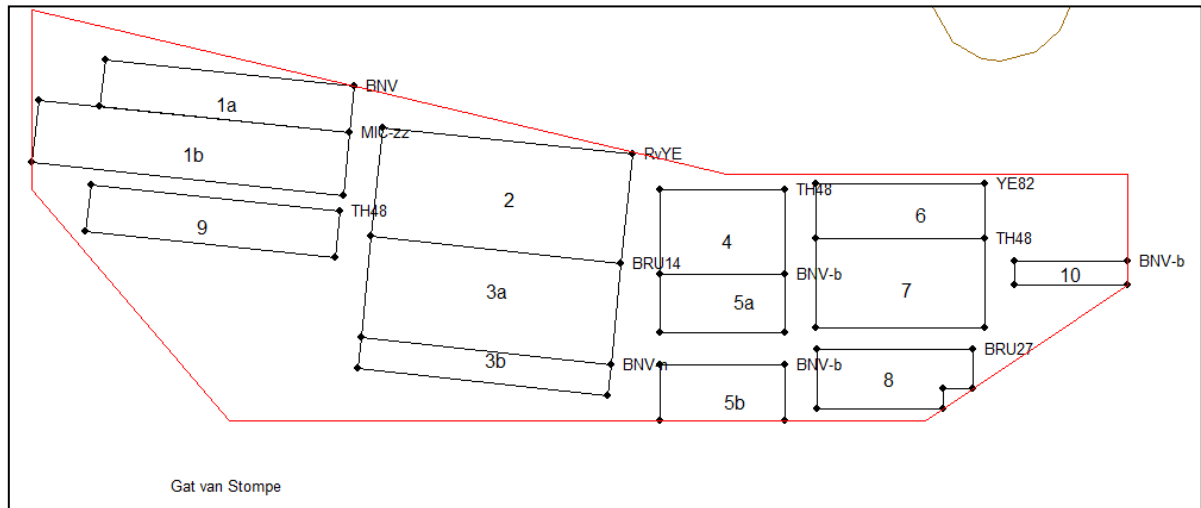

Waddenzee - Gat van Stompe 3a

Coördinaten 2020

	NB	OL
GS3a	53 03,2124	05 04,2311
	53 03,1887	05 04,5913
6,55 ha	53 03,1008	05 04,5767
400 x 164 m	53 03,1241	05 04,2165