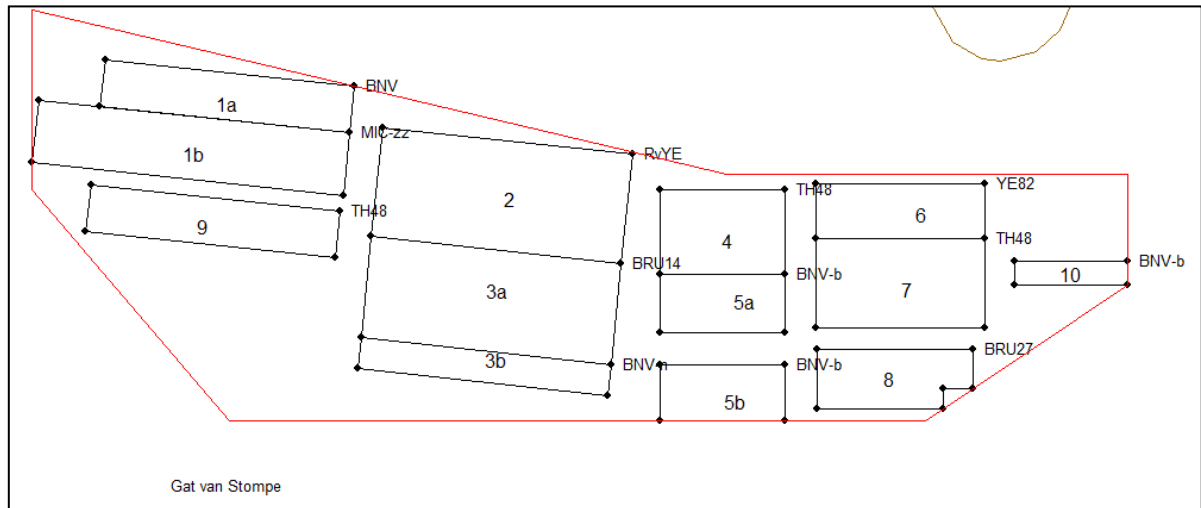

Waddenzee - Gat van Stompe 1b

Coördinaten 2020

| | NB | OL |
|-------------|-------------------|-------------------|
| GS1b | 53 03,3303 | 05 03,7511 |
| | 53 03,3020 | 05 04,2000 |
| 5,07 ha | 53 03,2477 | 05 04,1905 |
| 500 x 101 m | 53 03,2762 | 05 03,7410 |