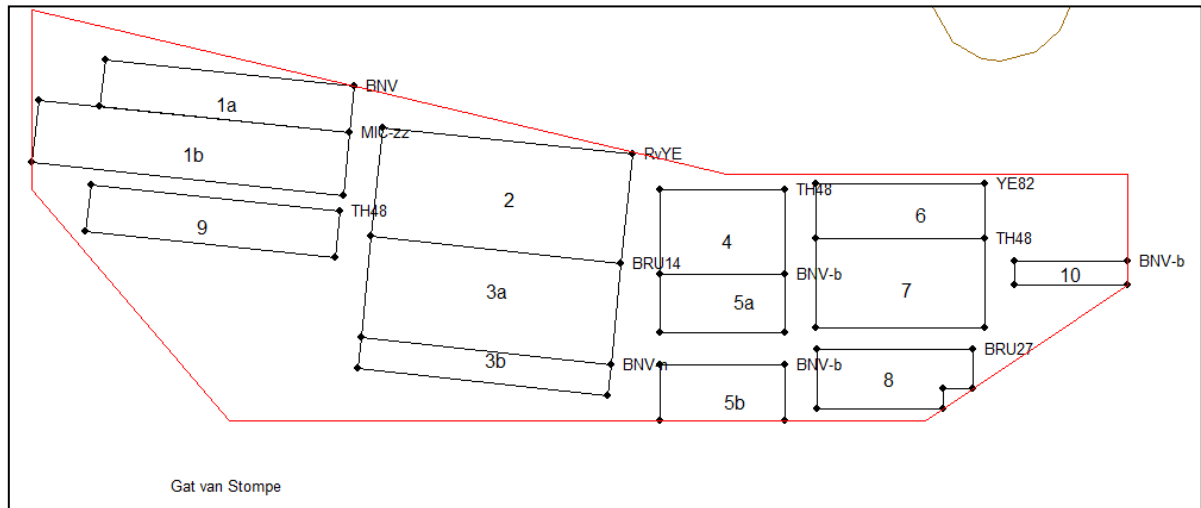

Waddenzee - Gat van Stompe 1a

Coördinaten 2020

	NB	OL
GS1a	53 03,3649	05 03,8473
	53 03,3421	05 04,2075
2,93 ha	53 03,3020	05 04,2000
400 x 73 m	53 03,3247	05 03,8397