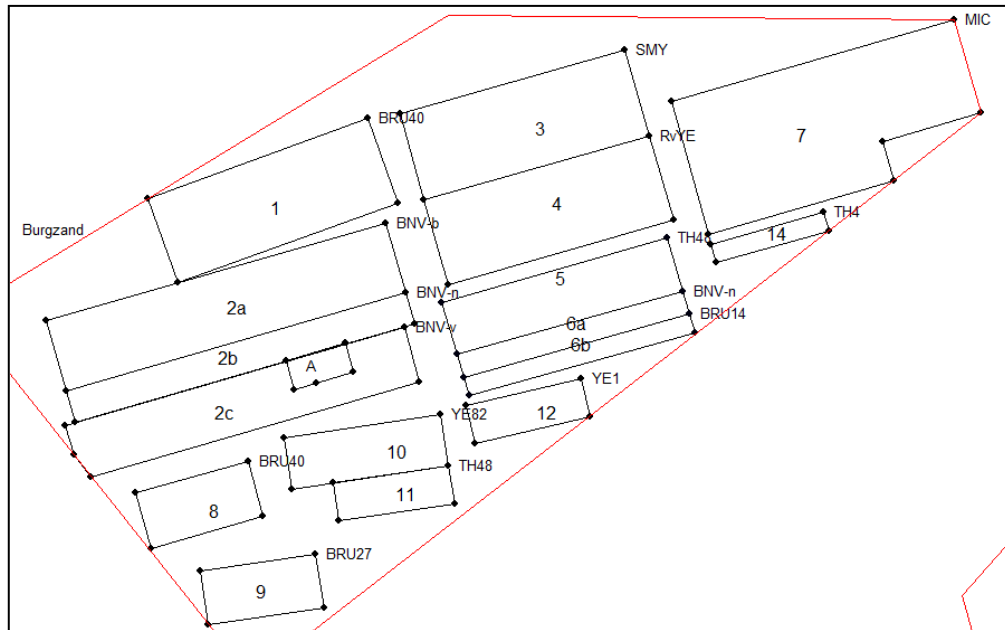

Waddenzee – Burgzand 14

Coördinaten 2020

	NB	OL
BZ14	53 03,2997	04 57,4822
	53 03,3296	04 57,6559
0,62 ha	53 03,3128	04 57,6633
200 x 31 m	53 03,2835	04 57,4899