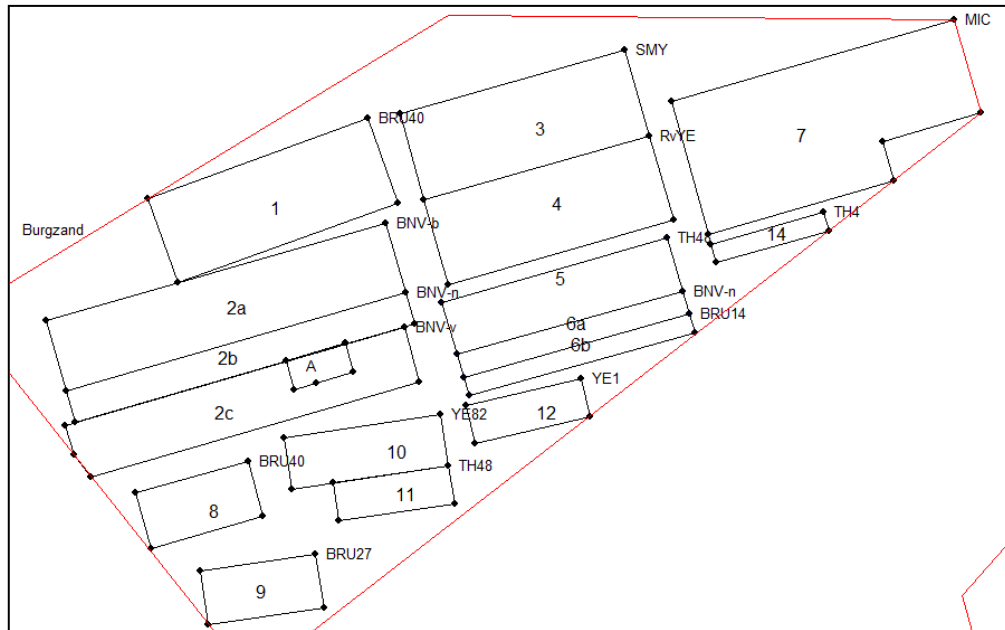

Waddenzee – Burgzand 12

Coördinaten 2020

| | NB | OL |
|-------------|-------------------|-------------------|
| BZ12 | 53 03.1514 | 04 57.1055 |
| | 53 03.1760 | 04 57.2823 |
| 1.32 ha | 53 03.1409 | 04 57.2960 |
| 200 x 66 m | 53 03.1159 | 04 57.1192 |