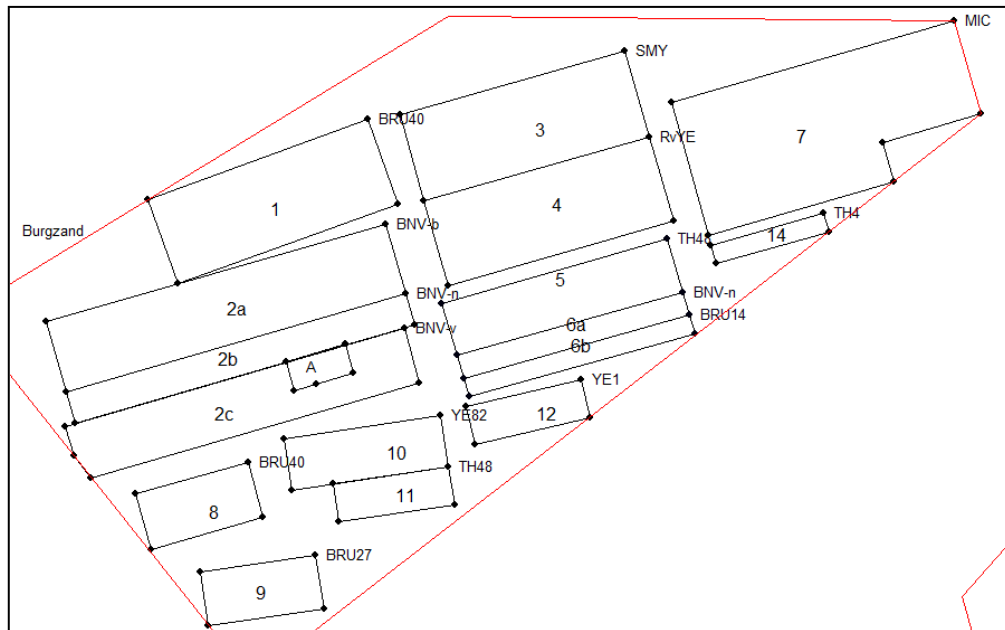

# Waddenzee – Burgzand 11

## Coördinaten 2020

BZ11	NB		OL	
	53	03.0799	04	56.9013
53	03.0954	04	57.0789	
1.29 ha	53	03.0604	04	57.0884
200 x 65 m	53	03.0448	04	56.9107