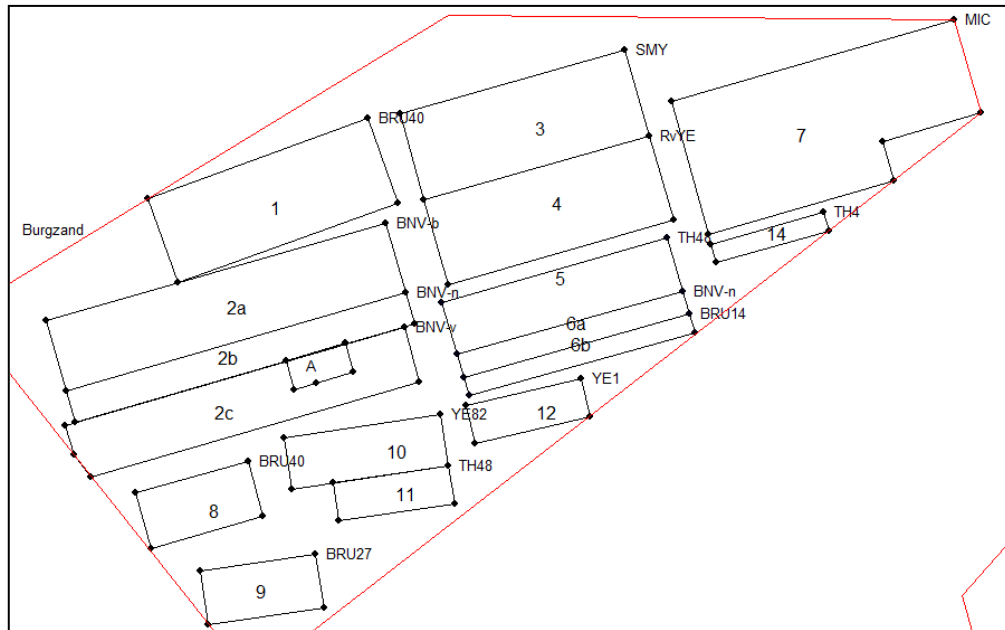

Waddenzee – Burgzand 10

Coördinaten 2020

BZ10	NB		OL	
	2.39 ha	53	03.1217	04
270 x 89 m	53	03.1436	04	57.0661
	53	03.0954	04	57.0789
	53	03.0741	04	56.8377