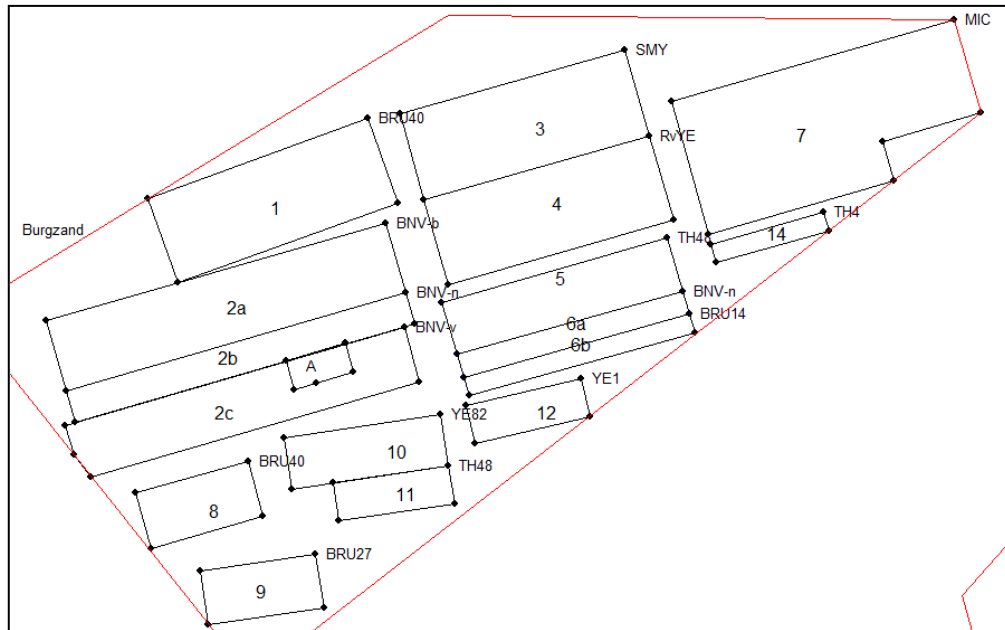

Waddenzee – Burgzand 8

Coördinaten 2020

BZ8	NB		OL	
	1.88 ha	53	03.0709	04
200 x 94 m	53	03.1002	04	56.7708
	53	03.0491	04	56.7940
	53	03.0196	04	56.6214