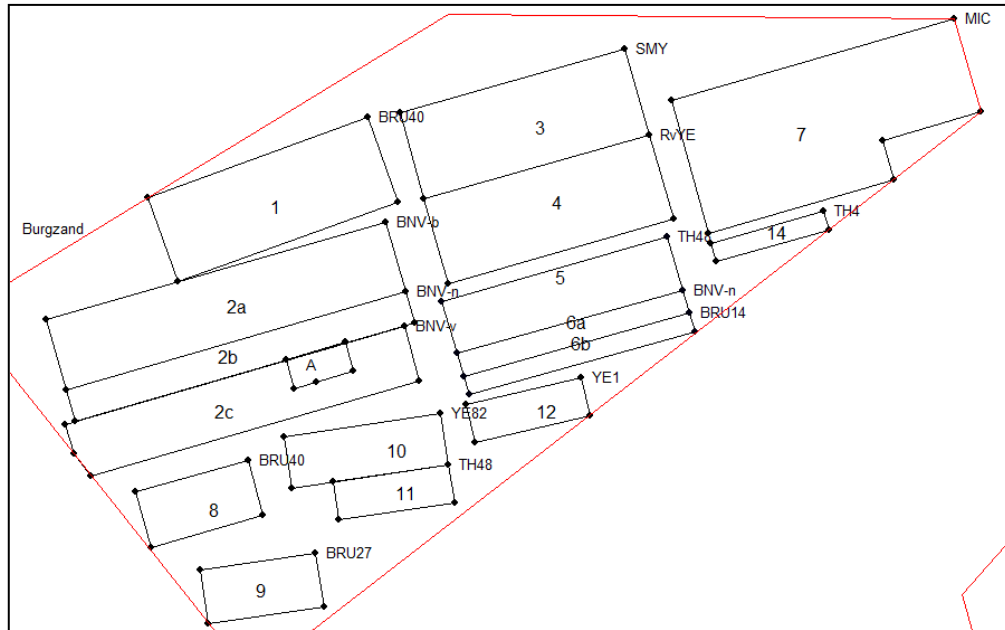

# Waddenzee – Burgzand 3

## Coördinaten 2020

	NB	OL
<b>BZ3</b>	<b>53</b> 03.4204	<b>04</b> 57.0042
	<b>53</b> 03.4796	<b>04</b> 57.3503
6.07 ha	<b>53</b> 03.4005	<b>04</b> 57.3869
400 x 152 m	<b>53</b> 03.3413	<b>04</b> 57.0410