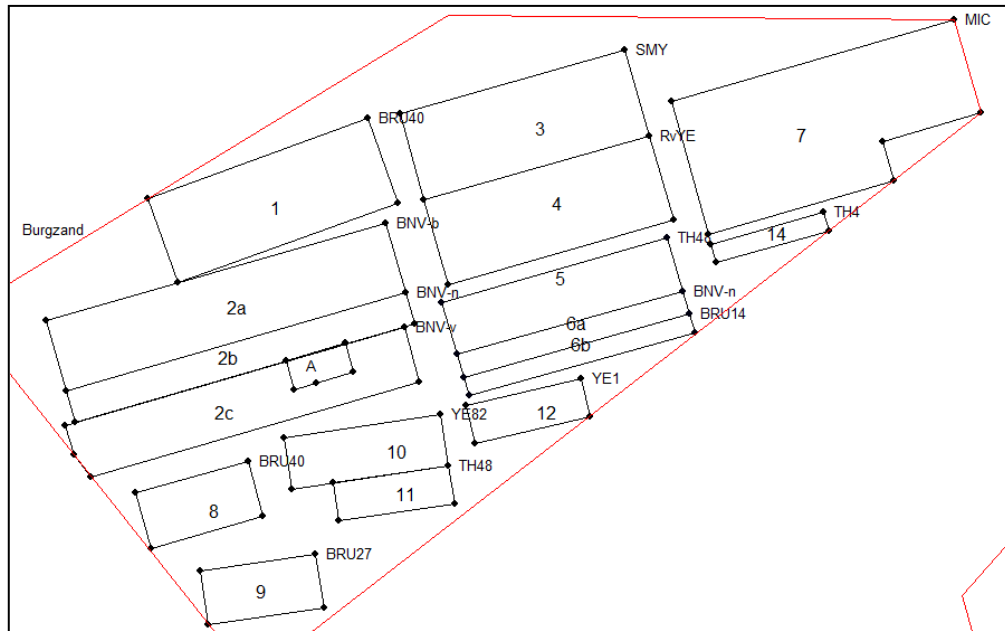

# Waddenzee – Burgzand 2b

## Coördinaten 2020

	NB	OL
<b>BZ2b</b>	<b>53</b> 03.1651	<b>04</b> 56.4914
	<b>53</b> 03.2555	<b>04</b> 57.0124
3.36 ha	<b>53</b> 03.2264	<b>04</b> 57.0265
600 x 56 m	<b>53</b> 03.1358	<b>04</b> 56.5055