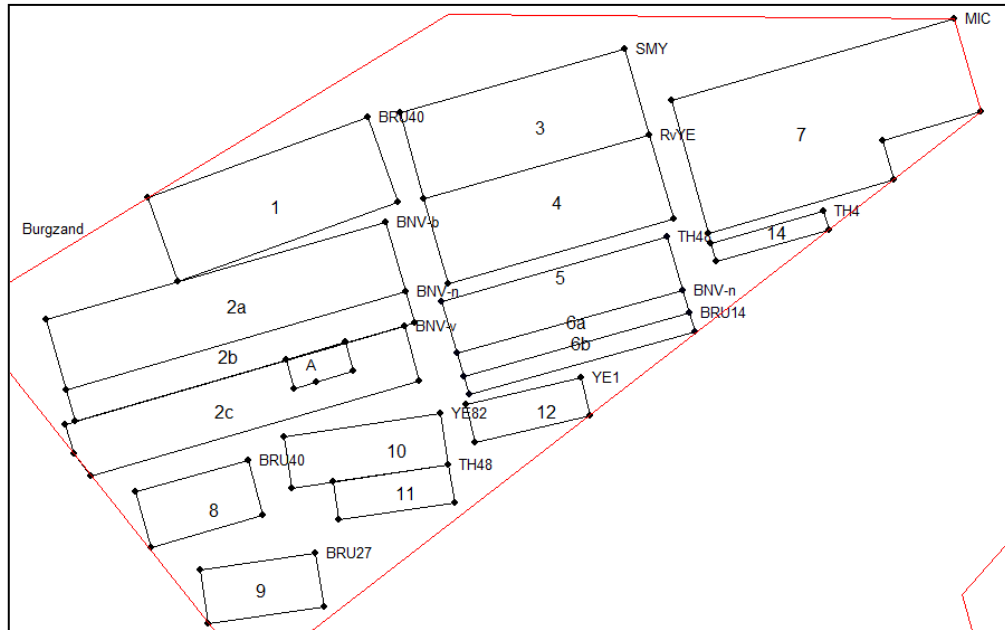

Waddenzee – Burgzand 1

Coördinaten 2020

	NB	OL
BZ1	53 03.3426	04 56.6171
	53 03.4161	04 56.9553
6.13 ha	53 03.3385	04 57.0008
400 x 153 m	53 03.2637	04 56.6635