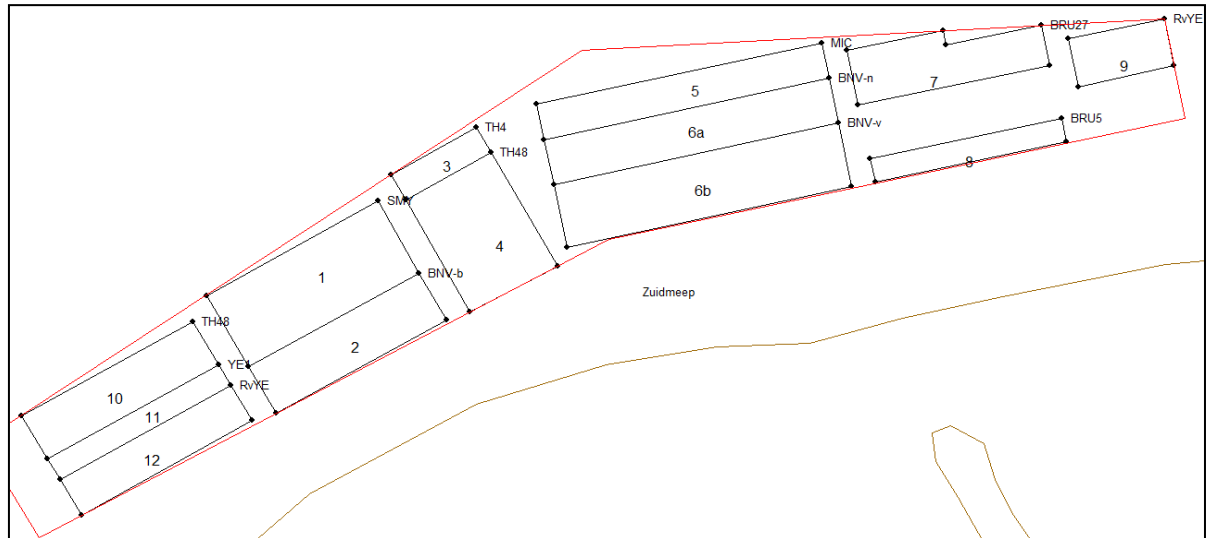

Waddenzee – Zuidmeep 12

Coördinaten 2020

	NB	OL
ZM12	53 18,2775	05 17,1636
	53 18,3859	05 17,4790
3,40 ha	53 18,3451	05 17,5192
400 x 85 m	53 18,2365	05 17,2031