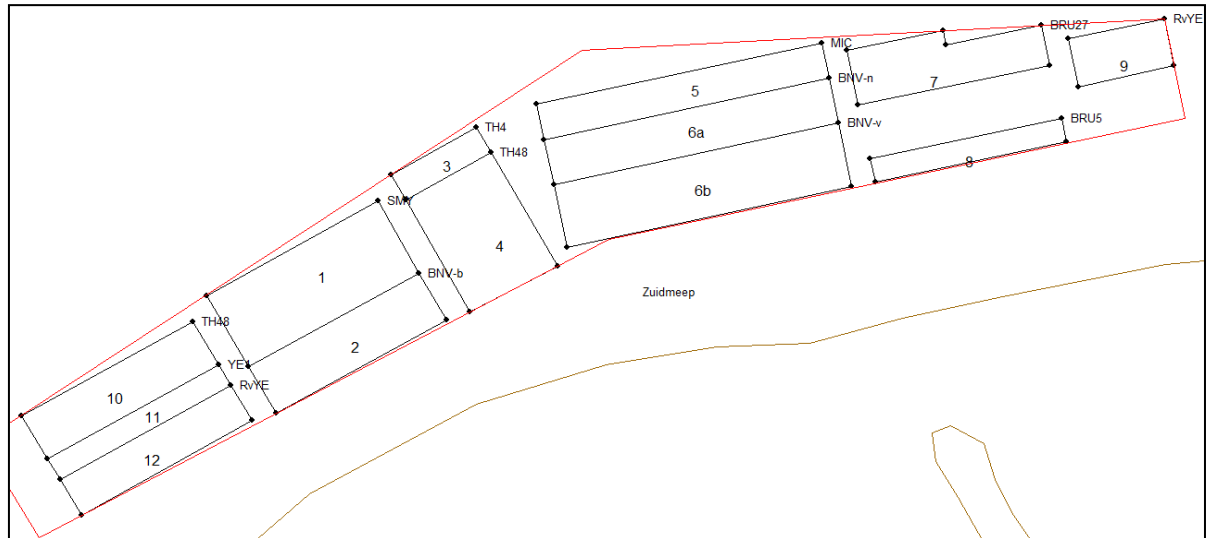

Waddenzee – Zuidmeep 11

Coördinaten 2020

	NB	OL
ZM11	53 18,3011	05 17,1404
	53 18,4093	05 17,4565
1,95 ha	53 18,3859	05 17,4790
400 x 49 m	53 18,2775	05 17,1636