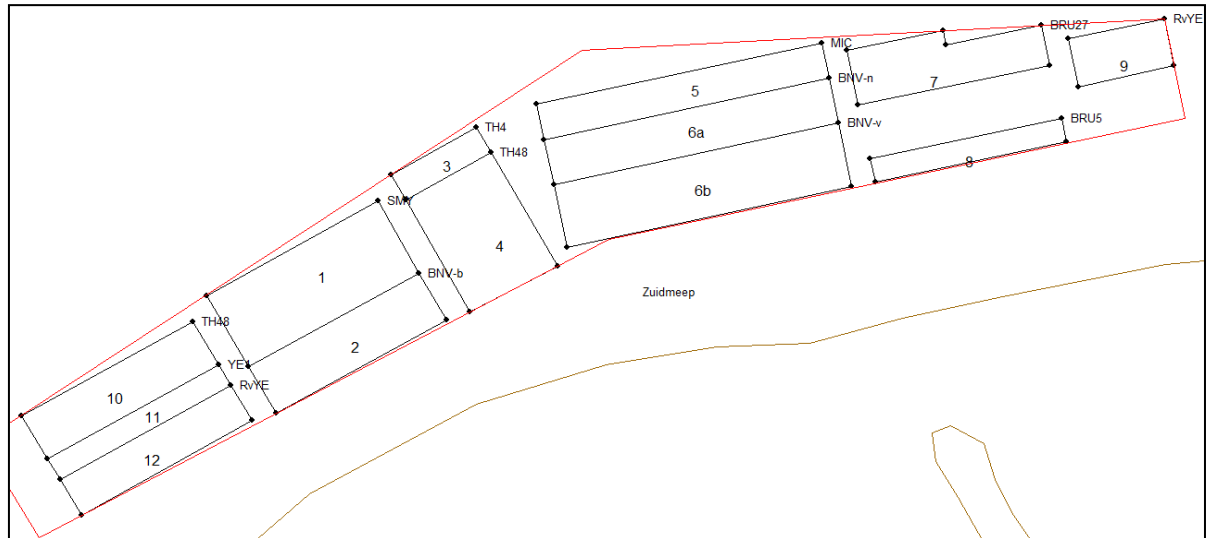

Waddenzee – Zuidmeep 10

Coördinaten 2020

| | NB | OL |
|-------------|-------------------|-------------------|
| ZM10 | 53 18,3511 | 05 17,0918 |
| | 53 18,4584 | 05 17,4086 |
| 4,24 ha | 53 18,4093 | 05 17,4565 |
| 400 x 106 m | 53 18,3011 | 05 17,1404 |