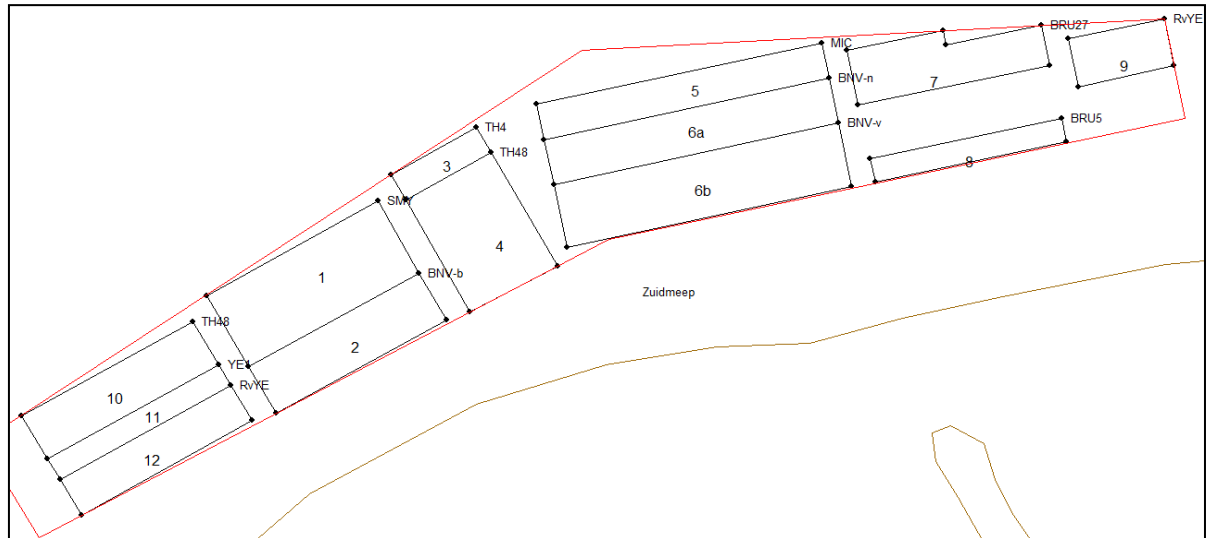

Waddenzee – Zuidmeep 9

Coördinaten 2020

	NB	OL
ZM9	53 18,7830	05 19,0309
	53 18,8054	05 19,2095
2,00 ha	53 18,7521	05 19,2276
200 x 100 m	53 18,7273	05 19,0508