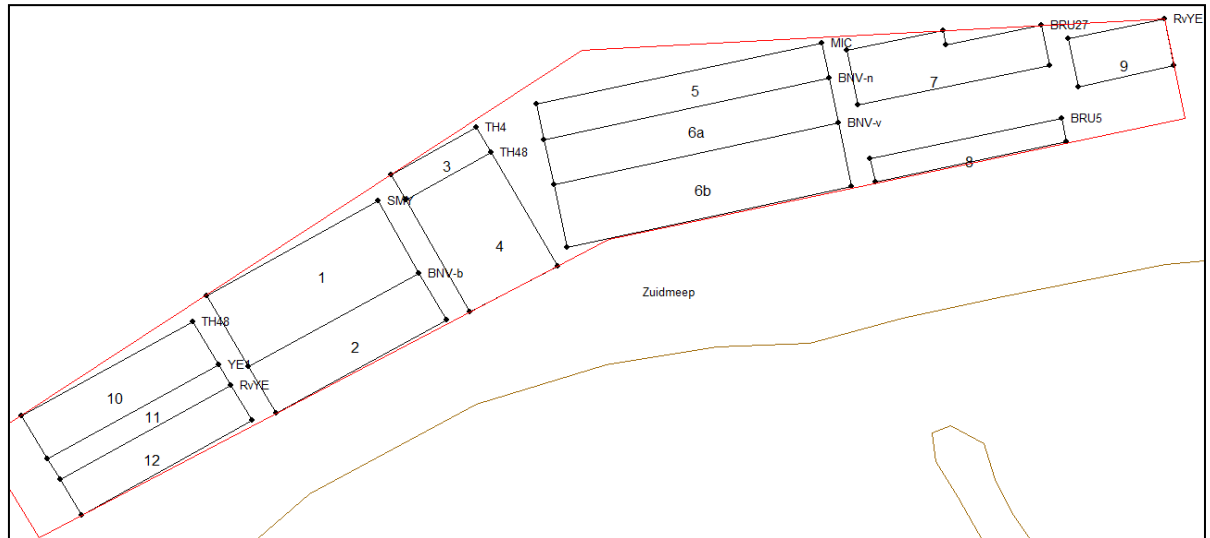

Waddenzee – Zuidmeep 8

Coördinaten 2020

	NB	OL
ZM8	53 18,6449	05 18,6645
	53 18,6908	05 19,0198
1,99 ha	53 18,6642	05 19,0284
400 x 50 m	53 18,6187	05 18,6744