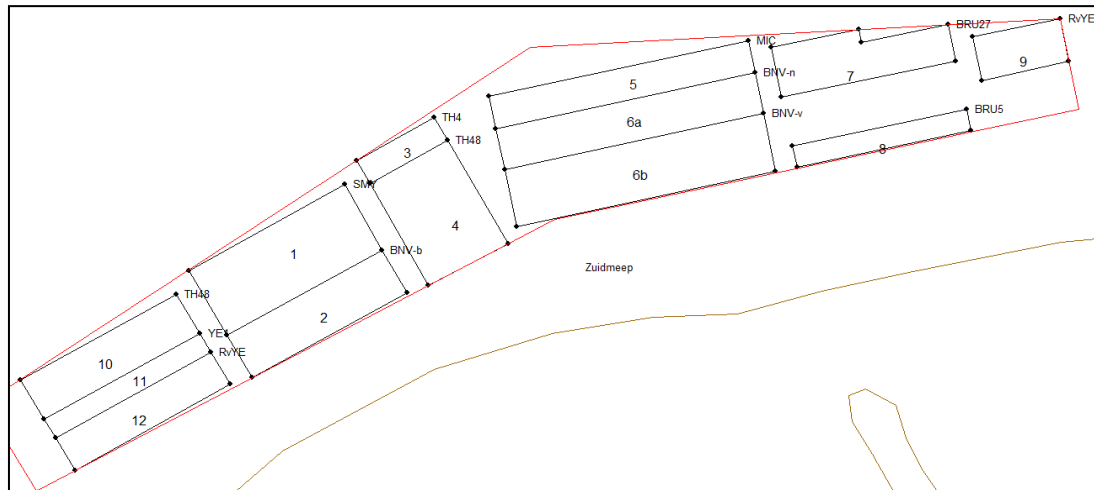

Waddenzee – Zuidmeep 6b

Coördinaten 2020

	NB	OL
ZM6b	53 18,6150	05 18,0779
	53 18,6863	05 18,6056
8,16 ha	53 18,6132	05 18,6299
600 x 136 m	53 18,5431	05 18,1028