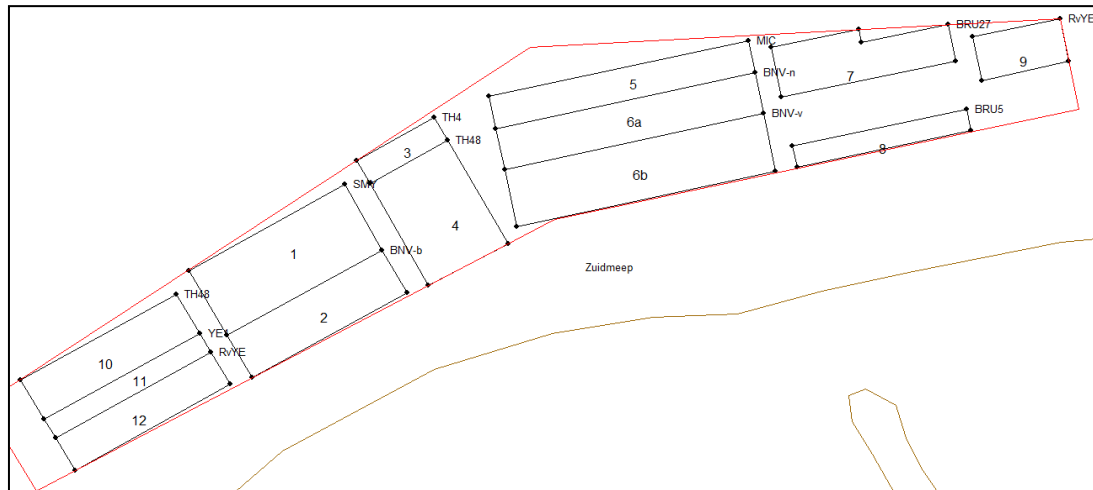

Waddenzee – Zuidmeep 6a

Coördinaten 2020

	NB	OL
ZM6a	53 18,6662	05 18,0591
	53 18,7373	05 18,5882
5,82 ha	53 18,6863	05 18,6056
600 x 97 m	53 18,6150	05 18,0779