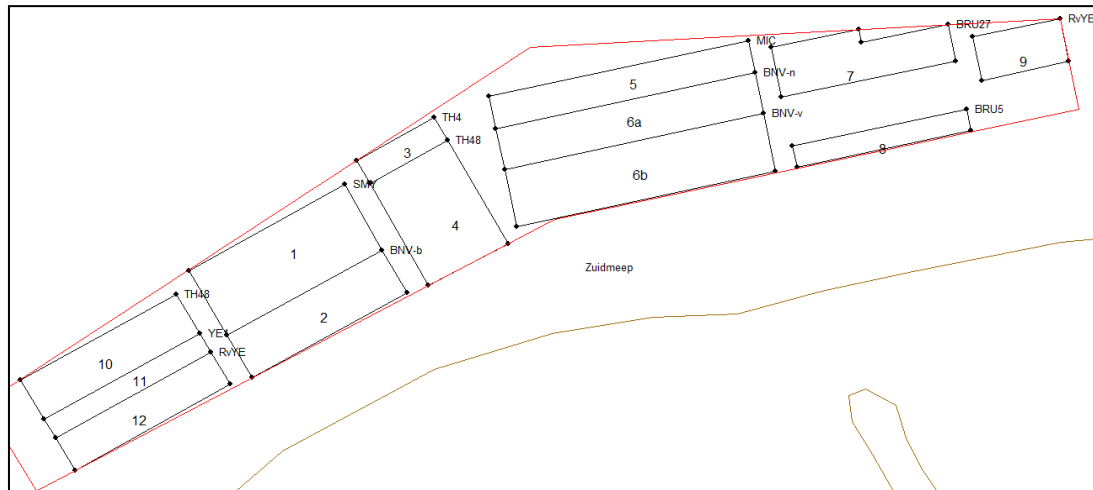

Waddenzee – Zuidmeep 4

Coördinaten 2020

	NB	OL
ZM4	53 18,5980	05 17,8040
	53 18,6519	05 17,9622
5,42 ha	53 18,5216	05 18,0849
200 x 271 m	53 18,4693	05 17,9224