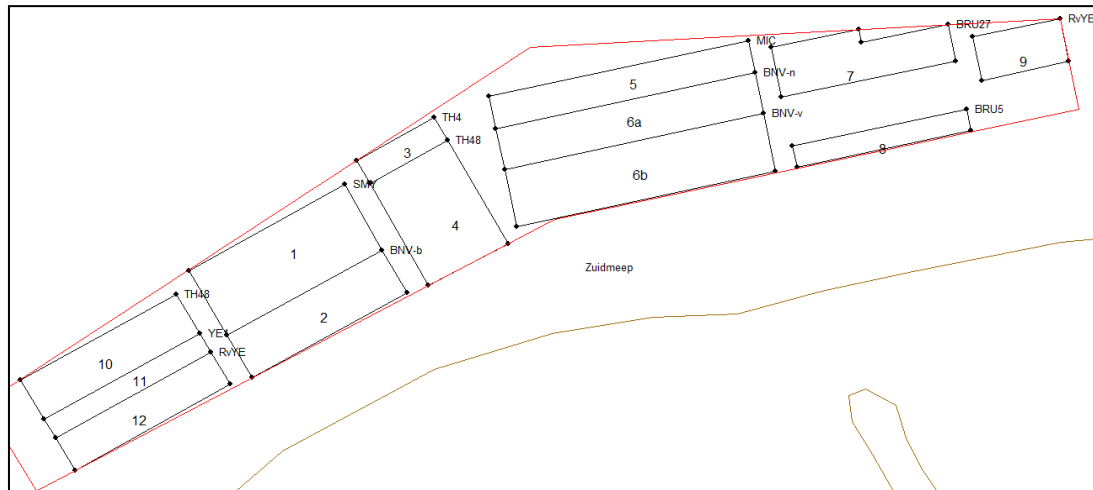

## Coördinaten 2020

	NB	OL
<b>ZM2</b>	<b>53</b> 18,4070	<b>05</b> 17,5130
	<b>53</b> 18,5142	<b>05</b> 17,8285
4,57 ha	<b>53</b> 18,4605	<b>05</b> 17,8798
400 x 114 m	<b>53</b> 18,3537	<b>05</b> 17,5639