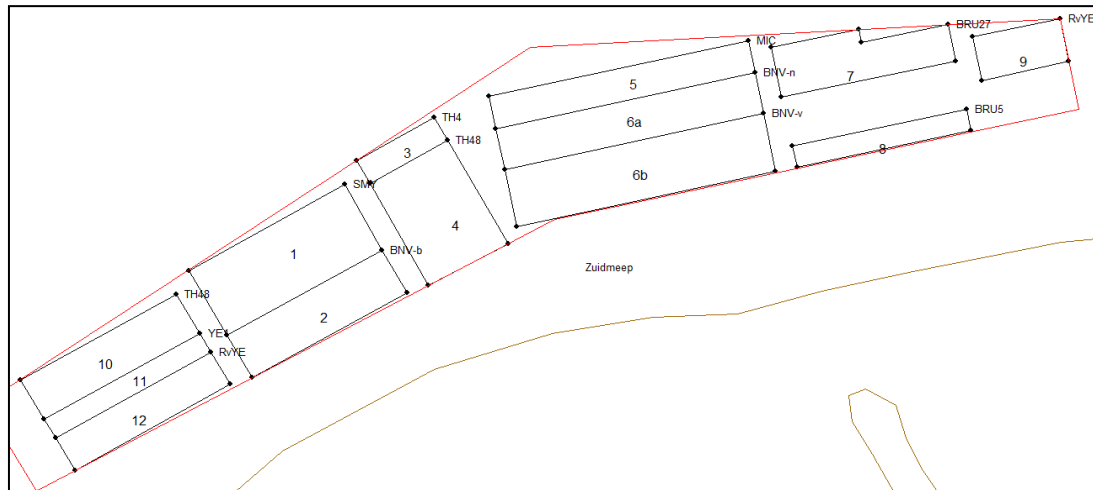

## Coördinaten 2020

	NB	OL
<b>ZM1</b>	<b>53</b> 18,4878	<b>05</b> 17,4357
	<b>53</b> 18,5968	<b>05</b> 17,7519
6,89 ha	<b>53</b> 18,5142	<b>05</b> 17,8285
400 x 172 m	<b>53</b> 18,4070	<b>05</b> 17,5130