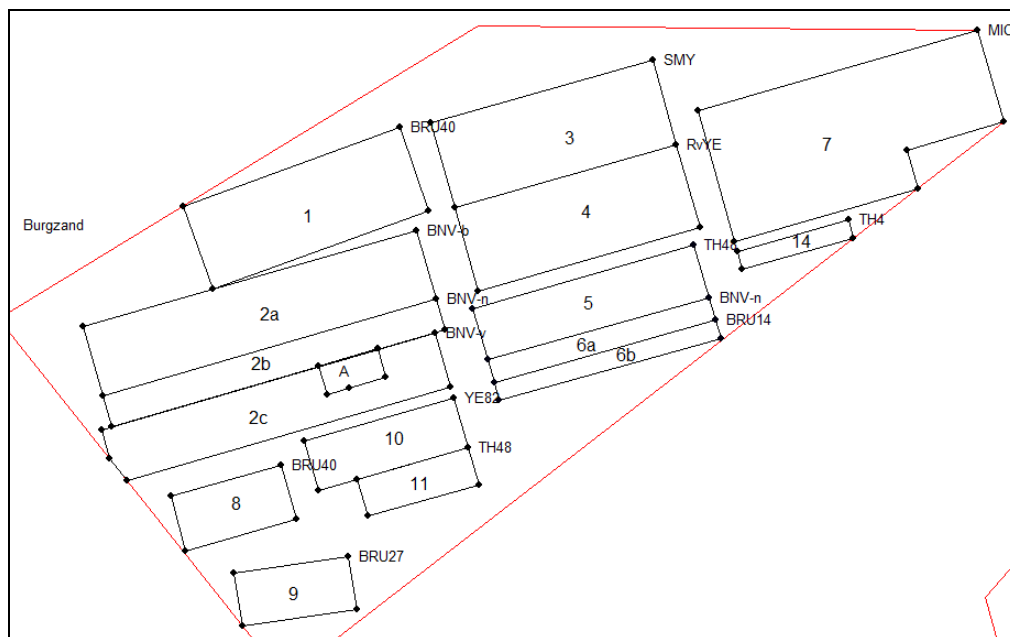

Waddenzee – Burgzand 1

Coördinaten 2021

	NB	OL
BZ1	53 03.3426	04 56.6171
BRU40 tr	53 03.4161	04 56.9553
6.13 ha	53 03.3385	04 57.0008
400 x 153 m	53 03.2637	04 56.6635