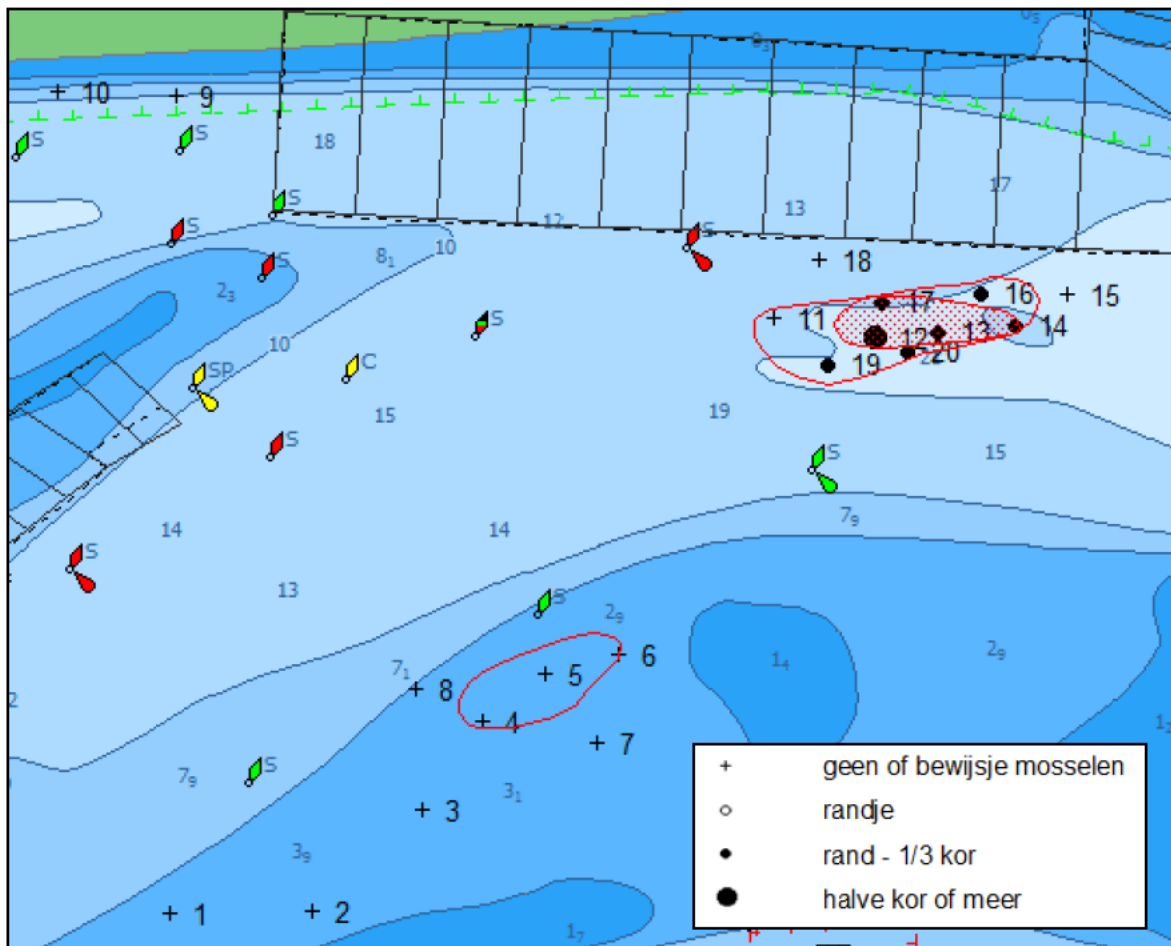

Herbemonstering mosselzaad Oosterschelde

19 oktober 2022

De zaadbanken op de Vuilbaard en Geul van Roggenplaat zoals eerder in kaart gebracht door de Regulus zijn in opdracht van de PO op 19 oktober de herbemonsterd met de YE18. Naast de bemanning waren aan boord aanwezig Douwe van de Ende (WMR) en ondergetekende.

In de kaart zijn de vangstvolumes zaad per trek weergegeven. De nummers verwijzen naar de trekgegevens in de tabel. De banken zoals ingetekend tijdens de survey met de Regulus zijn rood-omlijnd weergegeven. Wat daar op 19 oktober nog van over was, is gearceerd weergegeven. Ook binnen dit gebied is van het eerder aanwezige zaad een aanzienlijk deel al weer verdwenen als gevolg van vraat door zeesterren. Het oppervlak van het gearceerde gebied is 10 ha.